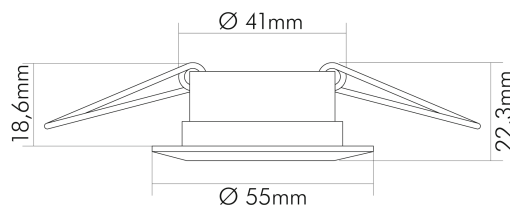

DATENBLATT

C 3860 weiß

Einbauleuchte mit Sprengring, feststehend

nobile

Artikelnummer	1751201000
GTIN	4044538007670

LICHTTECHNISCHE EIGENSCHAFTEN

Bildschirmarbeitsplatztauglich nach EN 12464-1	nein
Lichtverteiler	ohne
Farbe steuerbar (RGB)	nein
Lichtaustritt	direkt
Leuchtmittel	sonstige
Geeignet für Leuchtmittelanzahl	1

ELEKTRISCHE EIGENSCHAFTEN

Lampenleistung	20 W
Fassung	ohne
Austauschbares Betriebsgerät	ja
Durchgangsverdrahtung möglich	nein
Elektrischer Anschluss mit Stecksystem	nein

SICHERHEITSEIGENSCHAFTEN

CE-Kennzeichnung	ja
RoHS	ja
Schutzart	IP20
Schlagfestigkeit	ohne

nobile Product Data Sheet v1.2.1/19.11.2021 (Text fehlt)

Stand
06.12.2025
23:05:24

Seite 1 von 3