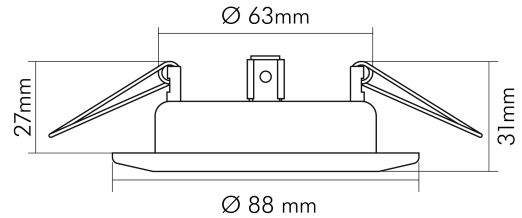

DATENBLATT

D 3830 schwarz

Einbauleuchte ohne Sprenging, schwenkbar

Artikelnummer	1760001800
GTIN	4044538008004

LICHTTECHNISCHE EIGENSCHAFTEN

Bildschirmarbeitsplatztauglich nach EN 12464-1	nein
Lichtverteiler	ohne
Farbe steuerbar (RGB)	nein
Lichtaustritt	direkt
Leuchtmittel	sonstige
Lichtkegel	engstrahlend 11 - 20°
Geeignet für Leuchtmittelanzahl	1

ELEKTRISCHE EIGENSCHAFTEN

Lampenleistung	50 W
Fassung	ohne
Austauschbares Betriebsgerät	ja
Durchgangsverdrahtung möglich	nein
Elektrischer Anschluss mit Stecksystem	nein

SICHERHEITSEIGENSCHAFTEN

CE-Kennzeichnung	ja
RoHS	ja
Schutzart	IP20
Schlagfestigkeit	ohne

Stand
06.12.2025
23:05:38