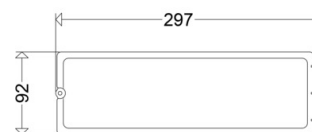

ABD 130 F

[Artikelnummer : 13011 9007]