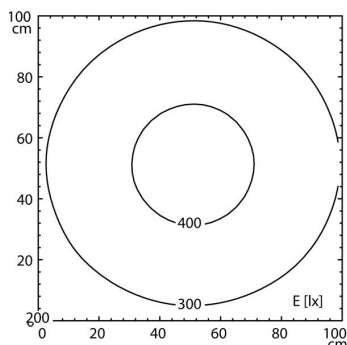

**Bestückung**

**Betriebsgerät**  
**Anschlusswerte**  
**Leistungsaufnahme**  
**Leuchtenlichtstrom**  
**Leuchtenlichtausbeute**  
**Lichtverteilung**  
**Lichtfarbe**  
**Farbwiedergabe (Ra)**  
**Schutzart**  
**Schutzklasse**  
**Technik**  
**Bedienung**  
**Leuchtengehäuse**  
**Lampenabdeckung**  
**Gewicht (netto)**  
**Netzanschlussleitung**  
**Bauform**  
**Befestigung**  
**Besonderheiten**

LED  
 Energieeffizienzklasse A+  
 ohne  
 24 V; DC  
 ca. 18 W  
 ca. 1200 lm  
 ca. 66 lm/W  
 direkt  
 neutralweiß, ca. 5000 K  
 > 80  
 IP 67  
 III  
 schaltbar  
 extern  
 Aluminium, eloxiert,  
 Blende, glasklar (farblos)  
 ca. 0.9 kg  
 ca. 3.0 m; mit freien Litzen-/Leitungsenden  
 Einbauversion  
 Schrauben  
 Einbau

**Beleuchtungsstärken**

Messabstand: 100 cm

Em: 334 lx  
 Emax: 425 lx  
 Emin: 225 lx

**Lichtstärkeverteilung (LVK)**