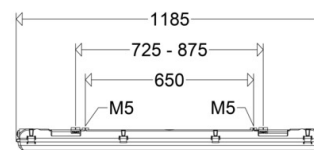

LUXANO 2

167 12L42G2 IFS

[Artikelnummer : 16719 0013]