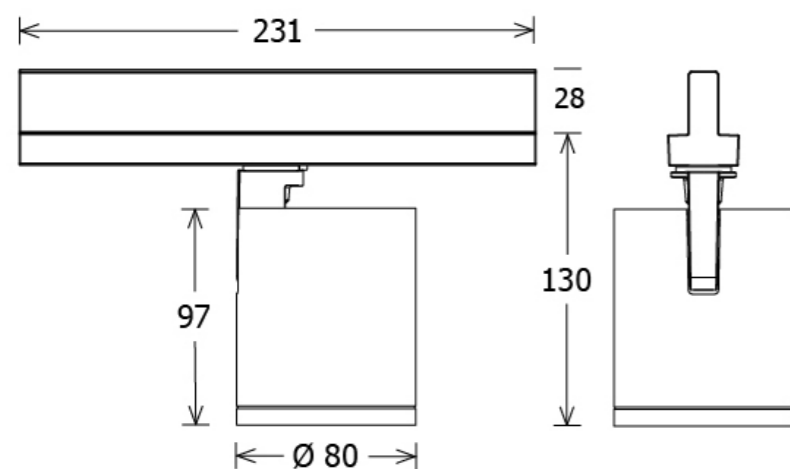

REXL 302.840.45.2 WS

Stromschienenstrahler

flexibler Stromschienenstrahler mit zylinderförmigem Lichtkopf, Lichtkopf 355° drehbar und 90° schwenkbar über integrierten Gelenkarm, hohe Wartungsfreundlichkeit, keine UV- und Wärmestrahlung, Lichtkopf aus Aluminium, innovatives Wärmemanagement mit formintegrierter Passivkühlung, High-Performance Reflektorlinse aus Kunststoff mit präziser symmetrischer Abstrahlcharakteristik für optimale Lichtausbeute und Entblendung, 3-Phasen-Stromschienenadapter mit integriertem Betriebsgerät

LED Spot / 840 / CRI 80 / 4000 K
 Lebensdauer: L80 B20 50 000 h
 Systemleistung: 25.5 W
 Lichtstrom: 2900 lm
 Systemeffizienz: 113.73 lm/W
 Abstrahlwinkel: 45°
 Energieeffizienzklasse: A++
 Versorgungsspannung: 220 - 240 V, 50/60 Hz

Gewicht: 0.49 kg
 Farbe: weiß

Abmessungen (LxBxH): 231 x 80 x 130 mm

LTS-Artikelnummer: 495873

[mm]

LTS
 LOVE TO SHINE