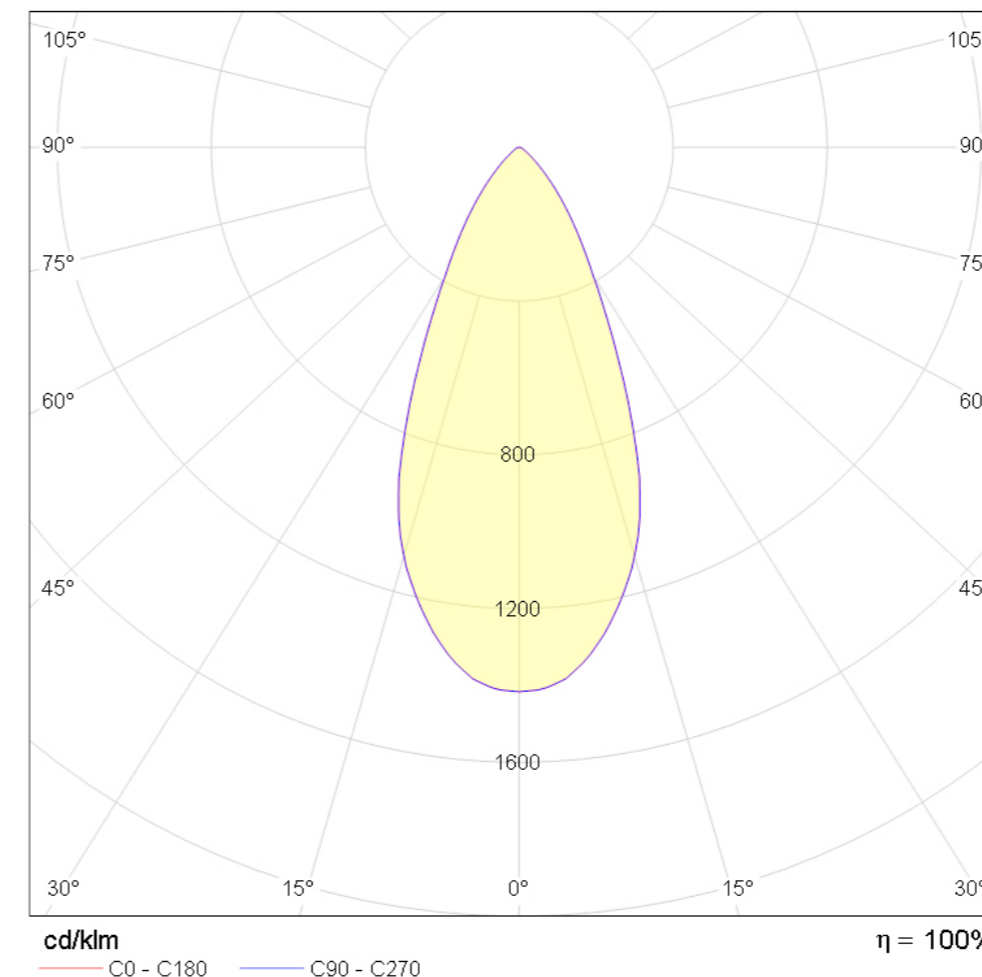

REXL 302.840.45.2 WS

Stromschienenstrahler

flexibler Stromschienenstrahler mit zylinderförmigem Lichtkopf, Lichtkopf 355° drehbar und 90° schwenkbar über integrierten Gelenkarm, hohe Wartungsfreundlichkeit, keine UV- und Wärmestrahlung, Lichtkopf aus Aluminium, innovatives Wärmemanagement mit formintegrierter Passivkühlung, High-Performance Reflektorlinse aus Kunststoff mit präziser symmetrischer Abstrahlcharakteristik für optimale Lichtausbeute und Entblendung, 3-Phasen-Stromschienenadapter mit integriertem Betriebsgerät

LED Spot / 840 / CRI 80 / 4000 K
 Lebensdauer: L80 B20 50 000 h
 Systemleistung: 25.5 W
 Lichtstrom: 2900 lm
 Systemeffizienz: 113.73 lm/W
 Abstrahlwinkel: 45°
 Energieeffizienzklasse: A++
 Versorgungsspannung: 220 - 240 V, 50/60 Hz

Gewicht: 0.49 kg
 Farbe: weiß

Abmessungen (LxBxH): 231 x 80 x 130 mm

LTS-Artikelnummer: 495873

[mm]

LTS
 LOVE TO SHINE