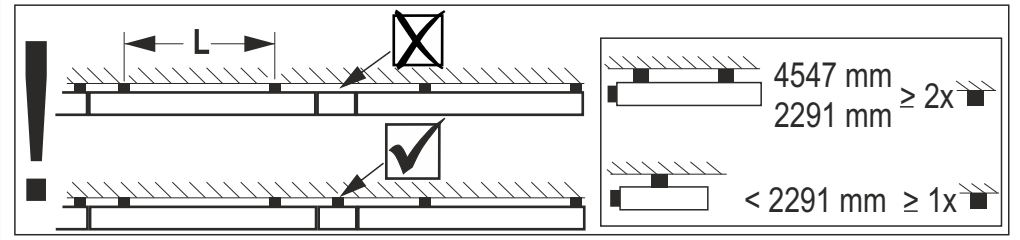

EN 13201

EN 12464

1

2a

	L	X*
4547 mm	≤ 4500 mm	≤ 60000 mm
2291 mm	≤ 2270 mm	≤ 50000 mm

* $R_{PE} < 0,5 \Omega$
EN 60598

2b

	L	X*
4547 mm	≤ 4500 mm	≤ 60000 mm
2291 mm	≤ 2270 mm	≤ 50000 mm

* $R_{PE} < 0,5 \Omega$
EN 60598

2c

	L	X*
4547 mm	≤ 2200 mm	≤ 60000 mm
2291 mm	≤ 1100 mm	≤ 50000 mm

* $R_{PE} < 0,5 \Omega$
EN 60598

4547 mm	$\geq 2x$
2291 mm	$\geq 2x$
< 2291 mm	$\geq 1x$

INSTRUCTION

9545OF.850.500.004