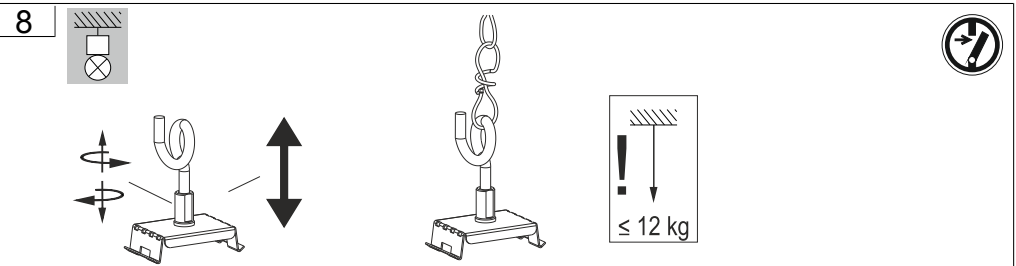

* $R_{PE} < 0,5 \Omega$
EN 60598

2c

	L	X*
4547 mm	≤ 2200 mm	≤ 60000 mm
2291 mm	≤ 1100 mm	≤ 50000 mm

* $R_{PE} < 0,5 \Omega$
EN 60598

4547 mm	$\geq 2x$
2291 mm	$\geq 2x$
< 2291 mm	$\geq 1x$

INSTRUCTION

9545OF.850.500.004