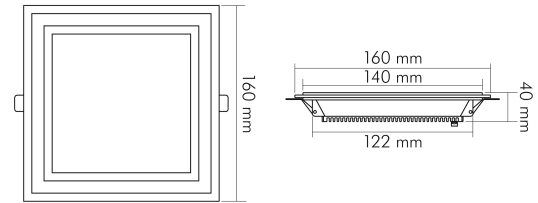

LED Glas Panel 160Q weiss 11W DTW 350mA

LED Glas Panel 160 Q Dim to Warm

Artikelnummer	1560906145
GTIN	4044538069623

LICHTTECHNISCHE EIGENSCHAFTEN

Farbtemperatur	2000 - 3000 K
Gesamtlichtstrom bei 3000 K	950 lm
Gesamtlichtstrom bei 2000 K	50 lm
Nutzlichtstrom [Φuse] bei 3000 K	950 lm
Nutzlichtstrom [Φuse] bei 2000 K	50 lm
Ausstrahlwinkel	120 °
Farbabstand (MacAdam)	3 SDCM
Farbwiedergabeindex Ra	80
Farbwiedergabeindex R9	3
Bildschirmarbeitsplatztauglich nach EN 12464-1	nein
Spitzen-Lichtstärke	270 cd
Lichtverteiler	Diffusorlinse/-optik/-panel
L80B10 - Lebensdauer bei 25 °C	50000 h
L70B50 - Lebensdauer bei 25°C	50000 h
Lichtstromerhalt bei mittl. Nutzungsdauer 50.000 h bei 25 °C Umgebungstemperatur	80 %
Ausfallrate bei mittl. Nutzungsdauer von 50.000 h bei 25 °C Umgebungstemperatur	10 %
Farbe steuerbar (RGB)	nein
Konstant-Lichtstrom-Regelung	nein
Lichtquelle austauschbar	nein
Lichteinspeisung	hinterleuchtet

Stand
02.08.2025
23:12:20