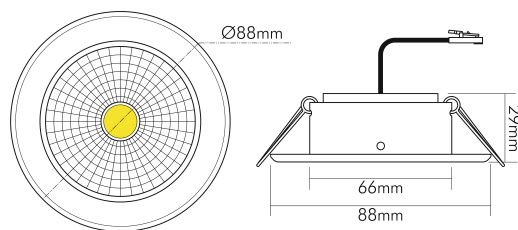

DATENBLATT

5068 ECO Flat chrom 7,5W BIO 930 38° 350mA

LED Downlight 5068 ECO Flat BIO, COB LED, schwenkbar

Artikelnummer	1857070223
GTIN	4044538069241

LICHTTECHNISCHE EIGENSCHAFTEN

Farbtemperatur	3000 K
Lichtfarbe	warmweiß
LED Effizienz	68 lm/W
Gesamtlichtstrom	480 lm
Ausstrahlwinkel	38 °
Farbabstand (MacAdam)	3 SDCM
Farbwiedergabeindex Ra	98
Farbwiedergabeindex R9	95
Bildschirmarbeitsplatztauglich nach EN 12464-1	nein
Spitzen-Lichtstärke	790 cd
Lichtverteiler	Reflektor
L80B10 - Lebensdauer bei 25 °C	50000 h
L70B50 - Lebensdauer bei 25°C	50000 h
Farbe steuerbar (RGB)	nein
Gesamtlichtstrom einstellbar	nein
Farbtemperatur einstellbar	nein
Lichtquelle austauschbar	nein
Leuchtenlichtfläche	transparent
Lichtverteilung	symmetrisch
Lichtaustritt	direkt

nobile Product Data Sheet v1.2.1/19.11.2021 (Text fehlt)

Stand
06.12.2025
23:11:18

Seite 1 von 4