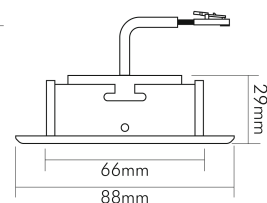

DATENBLATT

A 5068 T Flat schwarz-matt 8W BIO 930 38° dim C

LED Downlight A 5068 T Flat BIO, COB LED, schwenkbar

Artikelnummer	1868005323
GTIN	4044538069067

LICHTTECHNISCHE EIGENSCHAFTEN

Farbtemperatur	3000 K
Lichtfarbe	warmweiß
Gesamtlichtstrom	570 lm
Ausstrahlwinkel	38 °
Farbabstand (MacAdam)	3 SDCM
Farbwiedergabeindex Ra	98
Farbwiedergabeindex R9	96
Bildschirmarbeitsplatztauglich nach EN 12464-1	nein
Spitzen-Lichtstärke	800 cd
Lichtverteiler	Reflektor
L80B10 - Lebensdauer bei 25 °C	50000 h
L70B50 - Lebensdauer bei 25°C	50000 h
Farbe steuerbar (RGB)	nein
Farbtemperatur einstellbar	nein
Lichtverteilung	symmetrisch
Lichtaustritt	direkt

nobile Product Data Sheet v1.2.1/19.11.2021 (Text fehlt)

Stand
06.12.2025
23:17:17

Seite 1 von 4