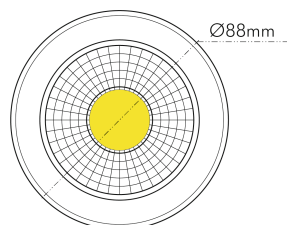

DATENBLATT

A 5068 T Flat schwarz-matt 8W BIO 930 38° dim C

LED Downlight A 5068 T Flat BIO, COB LED, schwenkbar

Artikelnummer	1868005323
GTIN	4044538069067

LICHTTECHNISCHE EIGENSCHAFTEN

Farbtemperatur	3000 K
Lichtfarbe	warmweiß
Gesamtlichtstrom	570 lm
Ausstrahlwinkel	38 °
Farbabstand (MacAdam)	3 SDCM
Farbwiedergabeindex Ra	98
Farbwiedergabeindex R9	96
Bildschirmarbeitsplatztauglich nach EN 12464-1	nein
Spitzen-Lichtstärke	800 cd
Lichtverteiler	Reflektor
L80B10 - Lebensdauer bei 25 °C	50000 h
L70B50 - Lebensdauer bei 25°C	50000 h
Farbe steuerbar (RGB)	nein
Farbtemperatur einstellbar	nein
Lichtverteilung	symmetrisch
Lichtaustritt	direkt

nobile Product Data Sheet v1.2.1/19.11.2021 (Text fehlt)

Stand
06.12.2025
23:17:17

Seite 1 von 4