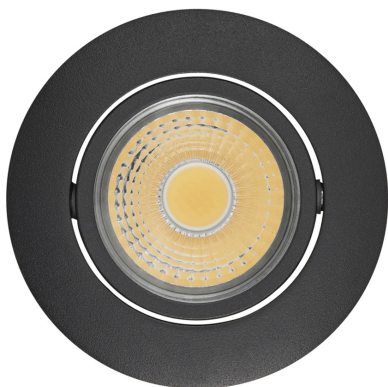

DATENBLATT

A 5068 T Flat schwarz-matt 8W BIO 930 38° dim C

LED Downlight A 5068 T Flat BIO, COB LED, schwenkbar

Artikelnummer	1868005323
GTIN	4044538069067

LICHTTECHNISCHE EIGENSCHAFTEN

Farbtemperatur	3000 K
Lichtfarbe	warmweiß
Gesamtlichtstrom	570 lm
Ausstrahlwinkel	38 °
Farbabstand (MacAdam)	3 SDCM
Farbwiedergabeindex Ra	98
Farbwiedergabeindex R9	96
Bildschirmarbeitsplatztauglich nach EN 12464-1	nein
Spitzen-Lichtstärke	800 cd
Lichtverteiler	Reflektor
L80B10 - Lebensdauer bei 25 °C	50000 h
L70B50 - Lebensdauer bei 25°C	50000 h
Farbe steuerbar (RGB)	nein
Farbtemperatur einstellbar	nein
Lichtverteilung	symmetrisch
Lichtaustritt	direkt

nobile Product Data Sheet v1.2.1/19.11.2021 (Text fehlt)

Stand
06.12.2025
23:17:17

Seite 1 von 4