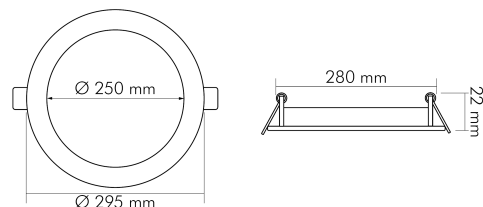

LED Panel Flat 300 R weiss 20W 830 350mA

LED Panel Flat 300 R

Artikelnummer	1574081512
GTIN	4044538069722

LICHTTECHNISCHE EIGENSCHAFTEN

Farbtemperatur	3000 K
Lichtfarbe	warmweiß
LED Effizienz	92 lm/W
Gesamtlichtstrom	2250 lm
Ausstrahlwinkel	120 °
Farbwiedergabeindex Ra	80
Farbwiedergabeindex R9	6
Blendungsbegrenzung [UGR]	19
Bildschirmarbeitsplatztauglich nach EN 12464-1	nein
Spitzen-Lichtstärke	815 cd
Lichtverteiler	Diffusorlinse/-optik/-panel
L80B10 - Lebensdauer bei 25 °C	50000 h
L70B50 - Lebensdauer bei 25°C	50000 h
Lichtstromerhalt bei mittl. Nutzungsdauer 50.000 h bei 25 °C Umgebungstemperatur	80 %
Ausfallrate bei mittl. Nutzungsdauer von 50.000 h bei 25 °C Umgebungstemperatur	10 %
Farbe steuerbar (RGB)	nein
Gesamtlichtstrom einstellbar	nein
Farbtemperatur einstellbar	nein
Konstant-Lichtstrom-Regelung	nein
Lichtquelle austauschbar	nein

Stand
06.12.2025
23:02:58