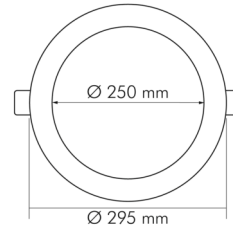

DATENBLATT

LED Panel Flat 300 R UGR<19 weiss 20W 830 350mA

LED Panel Flat 300 R

Artikelnummer	1573001012
GTIN	4044538067988

ENERGIEVERBRAUCHSKENNZEICHNUNG

Energieeffizienzklasse	F
Artikelnummer der Lichtquelle	1573001012
EPREL-Registrierungsnummer	1210331

LICHTTECHNISCHE EIGENSCHAFTEN

Lichtkegel	freistrahlend/diffus
Lichtquellentyp	DLS/NMLS
Ungebündeltes [NDLS] oder gebündeltes Licht [DLS]	DLS
Farbtemperatur	3000 K
Lichtfarbe	warmweiß
Gesamtlichtstrom	2100 lm
Nutzlichtstrom [Φ_{use}]	1850 lm
Nutzlichtstrom [Φ_{use}] bezogen auf	breitem Kegel (120°)
Ausstrahlwinkel	90°
Farbabstand [McAdam]	3 SDCM
Farbwiedergabeindex Ra	80
Farbwiedergabeindex R9	6
Farbwertanteil [x]	0,44
Farbwertanteil [y]	0,403
Blendungsbegrenzung [UGR]	19
Bildschirmarbeitsplatztauglich nach EN 12464-1	ja
Spitzen-Lichtstärke	950 cd

Stand:
18.11.2022
13:01:00