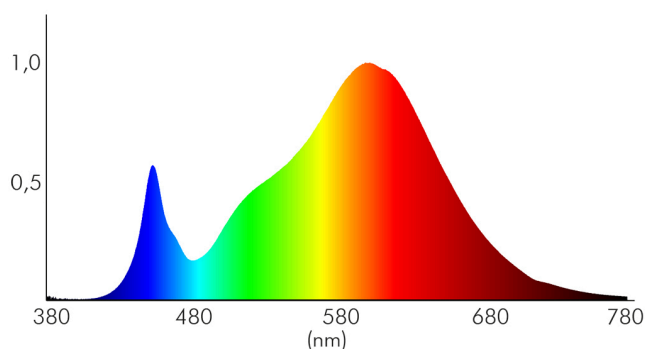

DATENBLATT

LED Panel Flat 300 R UGR<19 weiss 20W 830 350mA

LED Panel Flat 300 R

Lichtverteiler	Diffusorlinse/-optik/-panel
L80B10 - Lebensdauer bei 25 °C	50000 h
L70B50 - Lebensdauer bei 25°C	50000 h
Lichtstromrückgang bei mittl. Nutzungsdauer 50.000 h bei 25 °C Umgebungstemperatur	80 %
Ausfallrate bei mittl. Nutzungsdauer von 50.000 h bei 25 °C Umgebungstemperatur	10 %
Lebensdauerfaktor	0,9
Lichtstromerhalt	0,96
Verwendete Beleuchtungstechnologie	LED
Farbe steuerbar (RGB)	nein
Blendschutzschild	nein
Hülle	keine Hülle
Farblich abstimmbare Lichtquelle	nein
Gesamtlichtstrom einstellbar	nein
Farbtemperatur einstellbar	nein
Konstant-Lichtstrom-Regelung	nein
Lichtquelle austauschbar	nein
Lichtquelle mit hoher Leuchtdichte	nein
Lichtverteilung	symmetrisch
Lichtaustritt	direkt
Leuchtmittel	SMD-LED
Geeignet für Leuchtmittelanzahl	1

Spektrale Strahlungsverteilung (250..800 nm) - Diagramm

ELEKTRISCHE EIGENSCHAFTEN

Stand:
18.11.2022
13:01:00