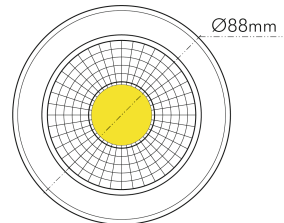

DATENBLATT

A 5068 T Flat chrom 8W BIO 940 38° dim C

LED Downlight A 5068 T Flat BIO, COB LED, schwenkbar

Artikelnummer	1868005213
GTIN	4044538069050

LICHTTECHNISCHE EIGENSCHAFTEN

Farbtemperatur	4000 K
Lichtfarbe	neutralweiß
Gesamtlichtstrom	600 lm
Ausstrahlwinkel	38 °
Farbabstand (MacAdam)	3 SDCM
Farbwiedergabeindex Ra	98
Farbwiedergabeindex R9	97
Bildschirmarbeitsplatztauglich nach EN 12464-1	nein
Spitzen-Lichtstärke	796 cd
Lichtverteiler	Reflektor
L80B10 - Lebensdauer bei 25 °C	50000 h
L70B50 - Lebensdauer bei 25°C	50000 h
Farbe steuerbar (RGB)	nein
Farbtemperatur einstellbar	nein
Lichtverteilung	symmetrisch
Lichtaustritt	direkt

nobile Product Data Sheet v1.2.1/19.11.2021 (Text fehlt)

Stand
06.12.2025
23:17:14

Seite 1 von 4