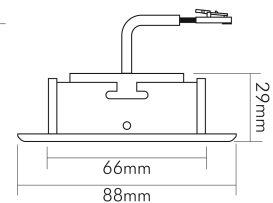

DATENBLATT

A 5068 T Flat chrom 8W BIO 940 38° dim C

LED Downlight A 5068 T Flat BIO, COB LED, schwenkbar

Artikelnummer	1868005213
GTIN	4044538069050

LICHTTECHNISCHE EIGENSCHAFTEN

Farbtemperatur	4000 K
Lichtfarbe	neutralweiß
Gesamtlichtstrom	600 lm
Ausstrahlwinkel	38 °
Farbabstand (MacAdam)	3 SDCM
Farbwiedergabeindex Ra	98
Farbwiedergabeindex R9	97
Bildschirmarbeitsplatztauglich nach EN 12464-1	nein
Spitzen-Lichtstärke	796 cd
Lichtverteiler	Reflektor
L80B10 - Lebensdauer bei 25 °C	50000 h
L70B50 - Lebensdauer bei 25°C	50000 h
Farbe steuerbar (RGB)	nein
Farbtemperatur einstellbar	nein
Lichtverteilung	symmetrisch
Lichtaustritt	direkt

nobile Product Data Sheet v1.2.1/19.11.2021 (Text fehlt)

Stand
06.12.2025
23:17:14

Seite 1 von 4