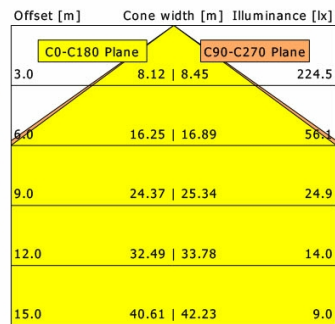

η	LED
Efficiency	100 lm/W
Direct/Indirect	↓ 100% / ↑ 0%
System Power	55 W
UGR	X=4H, Y=8H
Reflection factors	70/50/20
UGR C0/C180	26.8
UGR C90/C270	26.8
CIE Flux Codes	48 79 96 100 100
Ra/CRI	>80

LTS

Zubehör

LK-Z070.103.03
Drahtseil-Set mit Einspeisung
(3-adrig, Länge: 3000 mm)

LK-Z070.103.05
Drahtseil-Set mit Einspeisung
(3-adrig, Länge: 5000 mm)

LK-Z070.104.03
Drahtseil-Set ohne Einspeisung
(Länge: 3000 mm)

LK-Z070.104.05
Drahtseil-Set ohne Einspeisung
(Länge: 5000 mm)

LK-Z070.114
Wandhalter
(1 Stück)