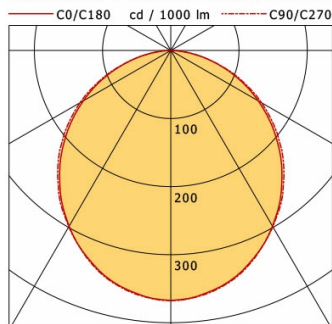

ML-A 070.1140.14 AOB

Monoline 070 Surface-Mounted & Pendant (1xLED 55W 840/4000K 5500lm)

	C0	C90	C180	C270
0°	367	367	367	367
15°	348	349	348	349
30°	298	299	298	299
45°	229	234	229	234
60°	148	154	148	154
75°	65	65	65	65
90°	1	1	1	1

cd / 1000 lm