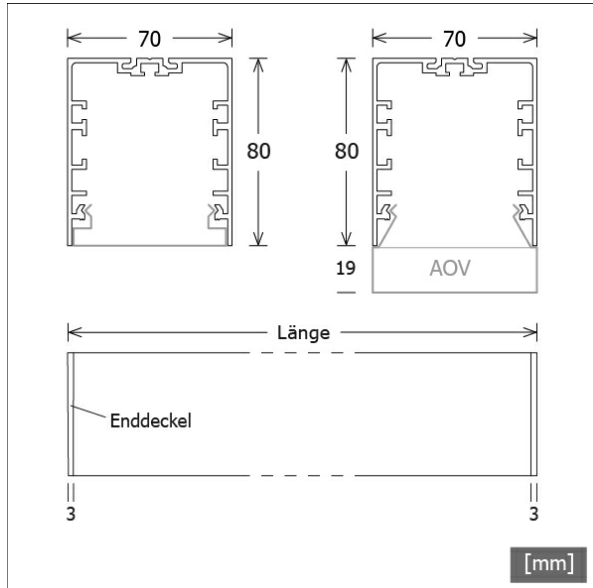

## Beschreibung

- Linearleuchte für direkte Decken-, Wand- oder abgehängte Montage
- symmetrische Lichtverteilung und Ausleuchtung
- hohe Wartungsfreundlichkeit
- keine UV- und Wärmestrahlung
- Drahtseilabhängungen (mit Einspeisung) oder Wandhalter (2 Stück) separat bestellen
- Gehäuse aus Aluminium
- Enddeckel aus Zinkdruckguss
- Acrylglassdiffusor opal bündig mit Profölführung und werkzeugloser Einrasttechnik
- direkter Decken- oder Wandanbau über Schraubmontage
- 5-polige Anschlussklemme
- Betriebsgerät (LED-Konverter) integriert

## Hinweise

ACHTUNG: Die thermische Längenausdehnung des Aluminiumprofils beträgt bei  $dT = 10$  Kelvin 0.3 mm pro Meter. IP40 gilt nur in Verbindung mit montiertem Acrylglasprofil.

## Abmessungen / Gewichte

Länge	1416 mm
Breite	70 mm
Höhe	80 mm
Nettogewicht	4.30 kg
Bruttogewicht	4.83 kg