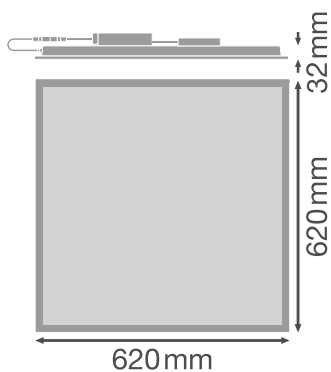

- Direkter Ersatz für Leuchten mit Leuchtstofflampen
- Büroräume, Konferenzräume
- Empfangsbereiche, Eingangsbereiche, Korridore, Aufzüge
- Geeignet für Deckeneinbausysteme mit einem Rastermaß von 625 x 625 mm

Photometrische Daten

Lichtstrom	4320 lm
Lichtausbeute	120 lm/W
Farbtemperatur	4000 K
Lichtfarbe (Bezeichnung)	Kalt weiß
Farbwiedergabeindex Ra	> 80
Standardabweichung des Farbabgleichs	3 sdc _m
Lichtstärke	-
Flimmerarm	Ja
Flimmer-Messgröße (Pst LM)	-
Messgröße für Stroboskop-Effekte (SVM)	-
Photobiologische Risikogruppe gemäß EN62778	RG0
Photobiologische Risikogruppe gemäß EN62471	RG0
Ausstrahlungswinkel	120 °
UGR	< 22

LDC typ cone

LDC typ polar

Maße & Gewicht

Länge	620.00 mm
Breite	620.00 mm
Höhe	32.00 mm
Produktgewicht	1900,00 g

Materialien & Farben

Produktfarbe	Weiß
Gehäusefarbe	Weiß
Gehäusematerial	Aluminium
Material Abdeckung	Polystyrol (PS)
Material der lichtemittierenden Fläche	Polystyrol
Glühdrahtprüfung nach IEC 60695-2-12	650 °C
Quecksilbergehalt der Lampe	0.0 mg

Anwendung & Installation

Umgebungstemperaturbereich	-10...+50 °C
Anschlussart	Schraubenlose-Anschlussklemme, 5-Pole (L, N, PE, DA+, DA-)
Schutzart	IP40/IP20
Schutzklasse IK (Stoßfestigkeitsgrad)	IK02
Dimmbar	Ja
Type of dimming [GMS]	DALI
Montageart	Einbau/Abgehängt/Anbau
Montageort	Decke / Wand
Einbaulänge	600,0 mm
Einbaubreite	600,0 mm
Einbautiefe	80,0 mm
LED-Modul austauschbar	Nicht austauschbar