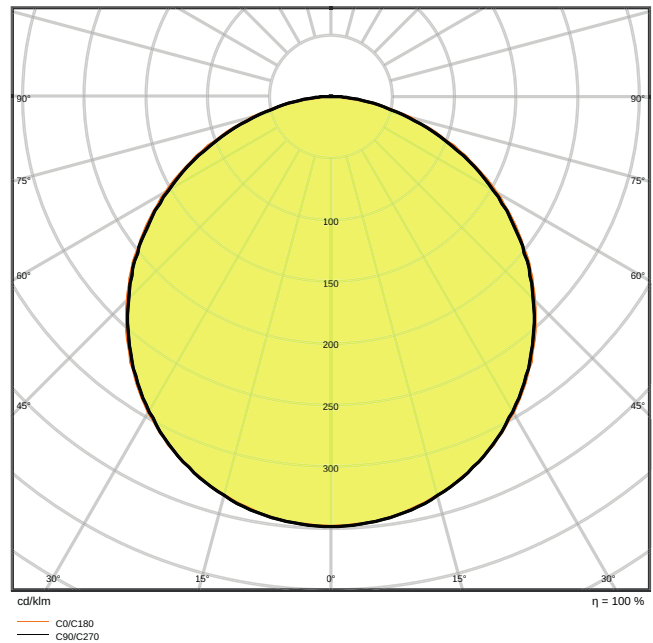

Photometrische Daten

Lichtstrom	4320 lm
Lichtausbeute	120 lm/W
Farbtemperatur	4000 K
Lichtfarbe (Bezeichnung)	Kalt weiß
Farbwiedergabeindex Ra	> 80
Standardabweichung des Farbabgleichs	3 sdc _m
Lichtstärke	-
Flimmerarm	Ja
Flimmer-Messgröße (Pst LM)	-
Messgröße für Stroboskop-Effekte (SVM)	-
Photobiologische Risikogruppe gemäß EN62778	RG0
Photobiologische Risikogruppe gemäß EN62471	RG0
Ausstrahlungswinkel	120 °
UGR	< 22

LDC typ cone

LDC typ polar

Maße & Gewicht

Länge	620.00 mm
Breite	620.00 mm
Höhe	32.00 mm
Produktgewicht	1900,00 g

Materialien & Farben

Produktfarbe	Weiß
Gehäusefarbe	Weiß
Gehäusematerial	Aluminium
Material Abdeckung	Polystyrol (PS)
Material der lichtemittierenden Fläche	Polystyrol
Glühdrahtprüfung nach IEC 60695-2-12	650 °C
Quecksilbergehalt der Lampe	0.0 mg