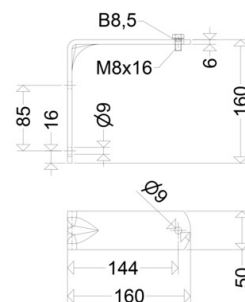

## WW 26 P

[ Artikelnummer : 26000 0004 ]

#### Abmessung / Gewicht

Länge: 160,00 mm

Breite / Durchmesser: 50,00 mm

Höhe: 160,00 mm

Gewicht: 1,48 kg