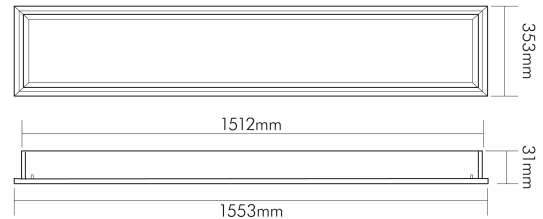

Einbaurahmen weiß für Panel 1500x300

Zubehör für das LED Panel als Deckeneinbauversion

Artikelnummer	1570982000
GTIN	4044538069852

SICHERHEITSEIGENSCHAFTEN

CE-Kennzeichnung	nein
RoHS	ja
Nur für Innenbereich	ja

MAßE UND GEWICHT

Länge	1553 mm
Breite	353 mm
Höhe	31 mm
Gewicht	1100 g
Deckenausschnitt (Länge)	1535 mm
Deckenausschnitt [Breite]	345 mm
Deckenstärke max.	30 mm
Deckenstärke min.	10 mm

MATERIAL UND FARBE

Werkstoff	Aluminium
Farbe	weiß
Oberfläche	lackiert
Transparent	nein

Stand
02.08.2025
23:28:19