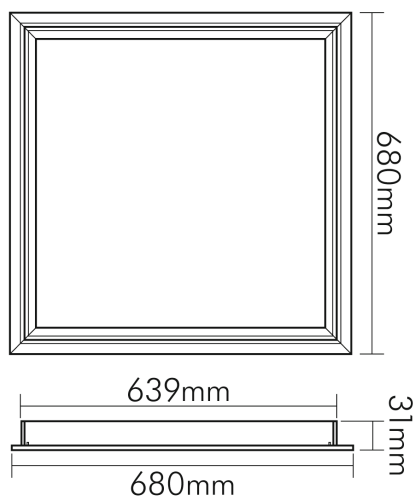

Einbaurahmen weiß für Panel 622x622

Zubehör für das LED Panel als Deckeneinbauversion

Artikelnummer	1570962000
GTIN	4044538069821

SICHERHEITSEIGENSCHAFTEN

CE-Kennzeichnung	nein
RoHS	ja
Nur für Innenbereich	ja

MAßE UND GEWICHT

Länge	680 mm
Breite	680 mm
Höhe	31 mm
Gewicht	600 g
Deckenausschnitt (Länge)	675 mm
Deckenausschnitt [Breite]	665 mm
Deckenstärke max.	30 mm
Deckenstärke min.	10 mm

MATERIAL UND FARBE

Werkstoff	Aluminium
Farbe	weiß
Oberfläche	lackiert
Transparent	nein

Stand
02.08.2025
23:28:16