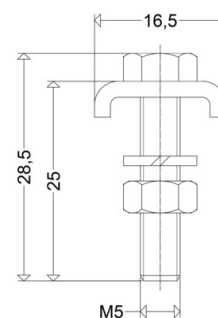

183 L

[Artikelnummer : 90050 0001]

183 L

[Artikelnummer : 90050 0001]

Technische Daten

Allgemein

EAN/GTIN: 4041254157788

Kenndaten

Lichtausbeute: 0 lm/W

Vorschaltgerät: Überlastschutz, Kurzschlusschutz

Gehäuse

Gehäusematerial: Edelstahl

Abmessung / Gewicht

Länge: 28,50 mm

Breite / Durchmesser: 16,50 mm

Höhe: 8,00 mm