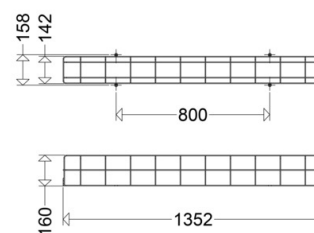

SK 140

[Artikelnummer : 90004 0002]

SK 140

[Artikelnummer : 90004 0002]

Technische Daten

Allgemein

EAN/GTIN: 4041254157276

Kenndaten

Lichtausbeute: 0 lm/W

Vorschaltgerät: Überlastschutz, Kurzschlusschutz

Gehäuse

Gehäusematerial: Stahl

Lackiert: Ja

Abmessung / Gewicht

Länge: 1352,00 mm

Breite / Durchmesser: 174,00 mm

Höhe: 160,00 mm

Gewicht: 1,30 kg

SK 140

[Artikelnummer : 90004 0002]

Optionales Zubehör / Ersatzteile