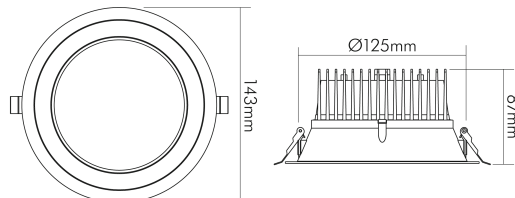

DATENBLATT

LED Downlight 125 UGR19 12W weiß 3000K 60° 350mA

LED Downlight mit COB - optimale Grundbeleuchtung und Brillanz

Artikelnummer	1565383520
GTIN	4044538070360

LICHTTECHNISCHE EIGENSCHAFTEN

Farbtemperatur	3000 K
Lichtfarbe	warmweiß
LED Effizienz	108 lm/W
Gesamtlichtstrom	1450 lm
Ausstrahlwinkel	60 °
Farbabstand (MacAdam)	4 SDCM
Farbwiedergabeindex Ra	90
Farbwiedergabeindex R9	65
Blendungsbegrenzung [UGR]	19
Bildschirmarbeitsplatztauglich nach EN 12464-1	ja
Spitzen-Lichtstärke	1485 cd
Lichtverteiler	Reflektor
L70B50 - Lebensdauer bei 25 °C	50000 h
L80B50 - Lebensdauer bei 25 °C	35000 h
Lichtstromerhalt bei mittl. Nutzungsdauer 35.000 h bei 25 °C Umgebungstemperatur	80 %
Lichtstromerhalt bei mittl. Nutzungsdauer 50.000 h bei 25 °C Umgebungstemperatur	70 %
Ausfallrate bei mittl. Nutzungsdauer von 35.000 h bei 25 °C Umgebungstemperatur	50 %
Ausfallrate bei mittl. Nutzungsdauer von 50.000 h bei 25 °C Umgebungstemperatur	50 %

Stand
06.12.2025
23:04:51