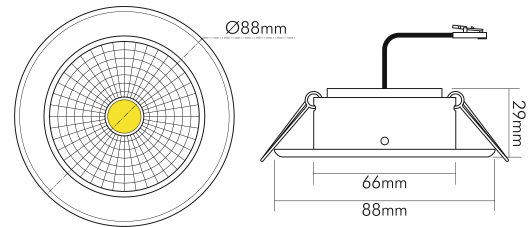

DATENBLATT

5068 ECO Flat weiß-matt 7,5W BIO 950 38° 350mA

LED Downlight 5068 ECO Flat BIO, COB LED, schwenkbar

Artikelnummer	1857070043
GTIN	4044538069593

LICHTTECHNISCHE EIGENSCHAFTEN

Farbtemperatur	5000 K
Lichtfarbe	tageslichtweiß
LED Effizienz	68 lm/W
Gesamtlichtstrom	560 lm
Ausstrahlwinkel	38 °
Farbabstand (MacAdam)	3 SDCM
Farbwiedergabeindex Ra	98
Farbwiedergabeindex R9	98
Bildschirmarbeitsplatztauglich nach EN 12464-1	nein
Spitzen-Lichtstärke	950 cd
Lichtverteiler	Reflektor
L80B10 - Lebensdauer bei 25 °C	50000 h
L70B50 - Lebensdauer bei 25°C	50000 h
Farbe steuerbar (RGB)	nein
Gesamtlichtstrom einstellbar	nein
Farbtemperatur einstellbar	nein
Lichtquelle austauschbar	nein
Leuchtenlichtfläche	transparent
Lichtverteilung	symmetrisch
Lichtaustritt	direkt

nobile Product Data Sheet v1.2.1/19.11.2021 (Text fehlt)

Stand
06.12.2025
23:11:01

Seite 1 von 4