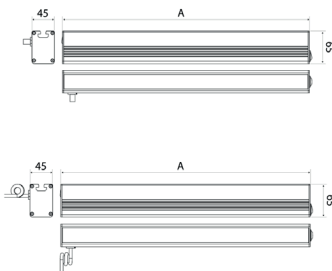

## PROFILED AC, 900 mm, Abdeckung Mikroprismen, 220-240V AC

**Artikel-Nr.:** 150614-03  
**EAN:** 4260556623863

<b>Bestell-Nr.:</b>	150614-03
<b>Modell:</b>	PROFILED
<b>Bauform:</b>	Profilleuchte mit T-Nut rückseitig
<b>Leuchtmittel:</b>	SMD LED
<b>Lampenleistung:</b>	~27 W
<b>Lampenlichtstrom:</b>	3150 lm
<b>Lampenlichtausbeute:</b>	145 lm/W
<b>Lichtverteilung:</b>	direkt
<b>Lichtfarbe:</b>	Tageslichtweiß (5200 - 5700K)
<b>Anschlusswert Leuchte:</b>	220-240V AC ± 10%, 50-60 Hz
<b>Betriebsgerät:</b>	integriert
<b>Anschluss Leuchte:</b>	3m Anschlussleitung mit SCHUKO Winkelstecker
<b>Schutzart:</b>	IP40
<b>Schutzklasse:</b>	I
<b>Entblendung:</b>	Mikroprismen
<b>Abstrahlwinkel:</b>	100°
<b>Betriebstemperatur:</b>	-10... +45 °C
<b>Farbwiedergabe (Ra):</b>	> 85
<b>Lampenlebensdauer:</b>	> 50.000 h
<b>Material Gehäuse:</b>	Aluminium
<b>Material Abdeckung:</b>	Kunststoff
<b>Höhe [B] x Breite [C]:</b>	65 mm x 45 mm
<b>Länge [A]:</b>	900 mm
<b>Gewicht:</b>	2200 g
<b>Bruttogewicht:</b>	2750 g
<b>Risikogruppe:</b>	freie Gruppe
<b>Befestigungszubehör:</b>	optional
<b>Kennzeichnung:</b>	CE
<b>Gefertigt in:</b>	Deutschland
<b>Besonderheit:</b>	Universalleuchte