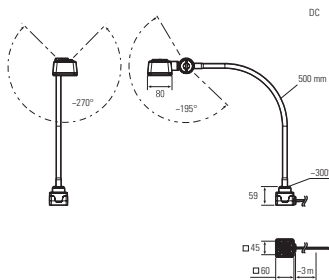

LED Arbeitsplatzleuchte LED workplace luminaire

CENALED SPOT DC, Flexarm

Artikelnr.: 121012-01
EAN: 4260556623719

Bestell-Nr.:	121012-01
Modell:	CENALED SPOT
Bauform:	LED Arbeitsplatzleuchte mit Schwanenhals
Leuchtmittel:	High Power LED
Lampenleistung:	~8,5 W
Lampenlichtstrom:	1120 lm
Lampenlichtausbeute:	134 lm/W
Lichtverteilung:	direkt
Lichtfarbe:	Neutralweiß (5000K)
Anschlusswert Leuchte:	24V DC ± 10%
Betriebsgerät:	-
Anschluss Leuchte:	3 m Anschlussleitung, Ölflex, mit offenen Leitungsenden
Schutzart:	IP67
Schutzklasse:	III
Abstrahlwinkel:	30°
Betriebstemperatur:	-10... +50 °C
Farbwiedergabe (Ra):	> 80
Lampenlebensdauer:	> 60.000 h
Material Gehäuse:	Aluminium (pulverlackiert)
Länge Flexarm [A]:	500 mm
Sockelhöhe (B):	59 mm
Befestigung:	Anschraubsockel
Gewicht:	800 g
Bruttogewicht:	1400 g
Risikogruppe:	freie Gruppe
Befestigungszubehör:	Magnethalterung optional
Dimmbar:	ja, über Taster am Leuchtenkopf, Ein/Aus und Dimmen
Kennzeichnung:	CE, ETL Listed
Gefertigt in:	Deutschland
Besonderheit:	Universell einsetzbare Arbeitsleuchte mit hoher Schutzart