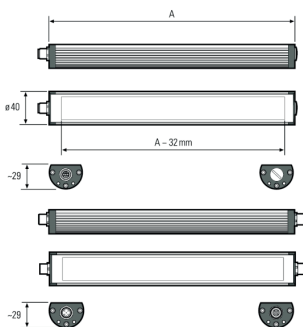

TUBELED_40 Element DC, 715 mm, 24V DC

Artikel-Nr.: 119410-02
EAN: 4260556624365

Bestell-Nr.:	119410-02
Modell:	TUBELED_40 Element
Bauform:	LED Aufbauleuchte
Leuchtmittel:	SMD LED
Lampenleistung:	~17 W
Lampenlichtstrom:	2520 lm
Lampenlichtausbeute:	145 lm/W
Lichtverteilung:	direkt
Lichtfarbe:	Tageslichtweiß (5200 - 5700K)
Anschlusswert Leuchte:	24V DC \pm 10%
Anschluss Leuchte:	M12 A-kodiert
Schutzart:	IP54
Schutzklasse:	III
Entblendung:	Diffusor, PMMA
Abstrahlwinkel:	100°
Betriebstemperatur:	-30... +70 °C
Farbwiedergabe (Ra):	> 85
Lampenlebensdauer:	> 60.000 h
Material Gehäuse:	Aluminium, Endkappen Kunststoff
Material Abdeckung:	PMMA, gefrostet
Höhe [B] x Breite [C]:	29 mm x 40 mm
Länge [A]:	715 mm
Gewicht:	890 g
Bruttogewicht:	1150 g
Risikogruppe:	freie Gruppe
Kennzeichnung:	CE
Befestigungszubehör:	optional
Dimmbar:	optional über Zubehör
Gefertigt in:	Deutschland
Besonderheit:	hohtemperaturbeständig

Lampenlebensdauer in Betriebsstunden (L80/B10)

TUBELED_40 Element DC, 715 mm, 24V DC

Item number:	119410-02
EAN:	4260556624365

Order number:	119410-02
Model:	TUBELED_40 Element
Type:	LED surface-mounted luminaire
Illuminant:	SMD LED
Power consumption:	~17 W
Lamp luminous flux:	2520 lm
Lamp luminous efficiency:	145 lm/W
Light distribution:	direct
Light colour:	daylight white (5200 - 5700K)
Connected load:	24V DC \pm 10%
Connection (connector):	M12 A-type encoded
Degree of protection:	IP54
Class of protection:	III
Glare-free	diffuser sheet for scattered light, PMMA
Beam angle (optics):	100°
Operating temperature:	-30... +70 °C
Colour rendering (Ra):	> 85
Lamps lifetime:	> 60,000 h
Housing material:	aluminium, endcaps made of plastics
Cover material:	PMMA, frosted
Height [B] x Width [C]:	29 mm x 40 mm
Length [A]:	715 mm
Weight (net):	890 g
Gross weight:	1150 g
Risk group (DIN EN 62471):	free group
Marking:	CE
Mounting accessories:	optional
Dimmable:	via optional accessory
Made in:	Germany
Feature:	resistant to high temperatures