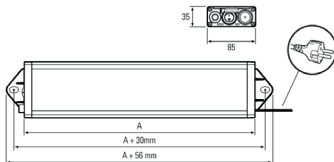

### UNILED SL AC, 545 mm, 220-240V AC, SCHUKO, Abdeckung Mikroprismen

**Artikel-Nr.:** 110914-62  
**EAN:** 4260556623542

<b>Bestell-Nr.:</b>	110914-62
<b>Modell:</b>	UNILED SL
<b>Bauform:</b>	LED System- und Arbeitsplatzleuchte
<b>Leuchtmittel:</b>	SMD LED
<b>Lampenleistung:</b>	~17 W
<b>Lampenlichtstrom:</b>	2060 lm
<b>Lampenlichtausbeute:</b>	127 lm/W
<b>Lichtverteilung:</b>	direkt
<b>Lichtfarbe:</b>	Tageslichtweiß (5200 - 5700K)
<b>Anschlusswert Leuchte:</b>	220-240V AC ± 10%, 50-60 Hz
<b>Betriebsgerät:</b>	integriert
<b>Anschluss Leuchte:</b>	SCHUKO + 3m Leitung
<b>Schutzart:</b>	IP50
<b>Schutzklasse:</b>	I
<b>Entblendung:</b>	Mikroprismen
<b>Abstrahlwinkel:</b>	100°
<b>Betriebstemperatur:</b>	-10... +60 °C
<b>Farbwiedergabe (Ra):</b>	> 80
<b>Lampenlebensdauer:</b>	> 50.000 h
<b>Material Gehäuse:</b>	Aluminium
<b>Material Abdeckung:</b>	Kunststoff Mikroprismen
<b>Höhe [B] x Breite [C]:</b>	35 mm x 85 mm
<b>Länge [A]:</b>	545 mm / 575 mm
<b>Gewicht:</b>	950 g
<b>Bruttogewicht:</b>	1400 g
<b>Risikogruppe:</b>	Gruppe 1
<b>Befestigungszubehör:</b>	optional
<b>Dimmbar:</b>	optional über Zubehör
<b>Kennzeichnung:</b>	CE
<b>Gefertigt in:</b>	Deutschland
<b>Besonderheit:</b>	Hohe Lichtstreuung, universell einsetzbar