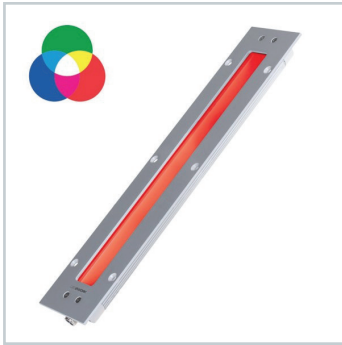

LED Maschinenleuchte mit Signalfunktion

LED machine luminaire with signal function

TUBELED_40 II integrated RGB-W, 700 mm x 78 mm x 3 mm

Artikel-Nr.: 152290-01
EAN: 4260556624587

Bestell-Nr.:	152290-01
Modell:	TUBELED_40 II Integrated RGB-W
Bauform:	LED Aufbauleuchte
Leuchtmittel:	SMD RGB-W Cluster LED
Lampenleistung Weiß:	~19 W
Lampenlichtstrom Weiß:	2430 lm
Lampenlichtausbeute Weiß:	126 lm/W
Lampenleistung Rot:	~18 W
Lampenleistung Grün:	~5 W
Lampenleistung Blau:	~18 W
Lampenlichtstrom Rot:	480 lm
Lampenlichtstrom Grün:	710 lm
Lampenlichtstrom Blau:	300 lm
Lichtverteilung:	Light Forming Technology
Lichtfarbe Weiß:	Tageslichtweiß (5200 - 5700K)
Anschlusswert Leuchte:	24 V DC -10 % +7 % (RGB) – 24 V DC ±10 % (W)
Anschluss Leuchte:	M12 A-kodiert
Schutzart:	IP67/IP69K
Schutzklasse:	III
Entblendung:	Diffusor, ESG
Abstrahlwinkel:	100°
Betriebstemperatur:	-30... +60 °C
Farbwiedergabe Weiß (Ra):	> 80
Lampenlebensdauer:	> 60.000 h
Material Gehäuse:	Aluminium
Material Abdeckung:	Sicherheitsglas, sprungsicher, 4 mm
Höhe [B] x Breite [C]:	32 mm x 78 mm
Länge [A]:	700 mm
Gewicht:	1100 g
Bruttogewicht:	1350 g
Risikogruppe:	freie Gruppe
Kennzeichnung:	CE, ETL Listed
Gefertigt in:	Deutschland
Besonderheit:	Nur eine Leuchte zum Beleuchten und Signalisieren

TUBELED_40 II Integrated 152210-01
TUBELED_40 II Integrated RGB-W 152290-01

Lampenlebensdauer in Betriebsstunden (L80/B10)