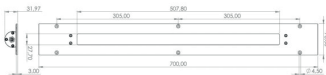

TUBELED_40 II Integrated 152210-01
TUBELED_40 II Integrated RGB-W 152290-01

Lampenlebensdauer in Betriebsstunden (L80/B10)