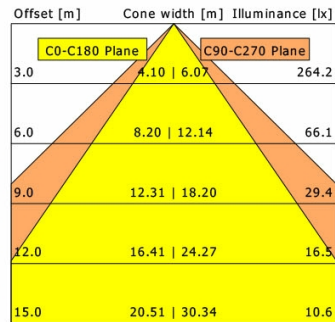

VFCL 700.3530/DALI

Farbe	Artikelnummer	EAN
schwarz	648544	4043544559548
silber	648545	4043544559555
weiß	648546	4043544559562

Beschreibung

- Einbau-Wallwasher mit asymmetrischer Lichtverteilung für gleichmäßige Beleuchtung von Vertikalfächern
- Leuchteneinheit 40° ausschwenkbar (stufenlose Positionsarretierung)
- einfacher Ein-/Ausbau der Leuchteneinheit über Federclips
- hohe Wartungsfreundlichkeit
- keine UV- und Wärmestrahlung
- Wärmemanagement mit Passivkühlung (Kühlkörper aus Aluminium)
- Reflektor mit Hammerschlagoptik aus Reinstaluminium für sehr hohe Lichtausbeute
- Leuchteneinheit aus Aluminium
- Einbaurahmen aus Stahlblech
- Schutzglas klar (einfaches Öffnen über Feststellschraube)
- werkzeugloser Deckeneinbau mit Schnellspannfedern (automatische Anpassung der Deckenstärke)
- Anschluss an Betriebsgerät über Leuchtenkabel mit Mini-Clamp Steckverbindung
- Betriebsgerät (LED-Konverter DALI, dimmbar) inklusive (Platzierung extern)

Abmessungen / Gewichte

Länge	238 mm
Breite	168 mm
Höhe	137 mm
Ausschnittsmaß (LxB)	210 x 150 mm
Deckenstärke	1.0 - 40.0 mm
Einbautiefe	135 mm
Nettogewicht	1.71 kg

Einbaustrahler · Vario Classic

VFCL 700.3530/DALI

Bruttogewicht

LTS
LOVE TO SHINE

1.85 kg

VFCL 700.3530/DALI

Vario Classic (1xLED 36W 830/3000K 3570lm 80 °)

	C0	C90	C180	C270
0°	666	666	666	666
15°	682	574	682	574
30°	505	473	505	473
45°	77	351	77	351
60°	21	15	21	15
75°	4	11	4	11
90°	0	0	0	0
cd / 1000 lm				

η	LED
Efficiency	99 lm/W
Direct/Indirect	↓ 100% / ↑ 0%
System Power	36 W
UGR	X=4H, Y=8H
Reflection factors	70/50/20
UGR C0/C180	23.3
UGR C90/C270	27.4
CIE Flux Codes	78 98 100 100 100
Ra/CRI	>80

LTS

Zubehör