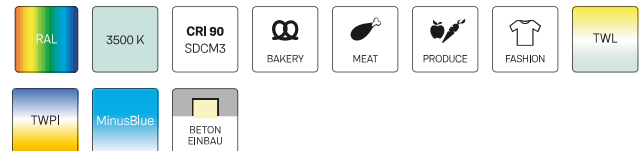

VFCL 700.3530/DALI

Farbe	Artikelnummer	EAN
schwarz	648544	4043544559548
silber	648545	4043544559555
weiß	648546	4043544559562

Beschreibung

- Einbau-Wallwasher mit asymmetrischer Lichtverteilung für gleichmäßige Beleuchtung von Vertikalfächern
- Leuchteneinheit 40° ausschwenkbar (stufenlose Positionsarretierung)
- einfacher Ein-/Ausbau der Leuchteneinheit über Federclips
- hohe Wartungsfreundlichkeit
- keine UV- und Wärmestrahlung
- Wärmemanagement mit Passivkühlung (Kühlkörper aus Aluminium)
- Reflektor mit Hammerschlagoptik aus Reinstaluminium für sehr hohe Lichtausbeute
- Leuchteneinheit aus Aluminium
- Einbaurahmen aus Stahlblech
- Schutzglas klar (einfaches Öffnen über Feststellschraube)
- werkzeugloser Deckeneinbau mit Schnellspannfedern (automatische Anpassung der Deckenstärke)
- Anschluss an Betriebsgerät über Leuchtenkabel mit Mini-Clamp Steckverbindung
- Betriebsgerät (LED-Konverter DALI, dimmbar) inklusive (Platzierung extern)

Standardoptionen

Sonderoptionen

Lichttechnik / Normen

Leuchtmittel	LED Spot / CRI 80 / 3000 K
EPREL Lichtquellen	851239
Lebensdauer	L90 B50 50.000 h L80 B50 100.000 h L80 B20 50.000 h
Systemleistung	36.0 W
Leuchten-Lichtstrom	3570 lm
Systemeffizienz	99.16 lm/W
Moduleffizienz	158.91 lm/W
UGR Klasse	≤28
Abstrahlwinkel	80°
Versorgungsspannung	220 - 240 V / 50 - 60 Hz
Schutzklasse	III
Schutzart	IP20

Bruttogewicht

LTS
LOVE TO SHINE

1.85 kg

VFCL 700.3530/DALI

Vario Classic (1xLED 36W 830/3000K 3570lm 80 °)

	C0	C90	C180	C270
0°	666	666	666	666
15°	682	574	682	574
30°	505	473	505	473
45°	77	351	77	351
60°	21	15	21	15
75°	4	11	4	11
90°	0	0	0	0
cd / 1000 lm				