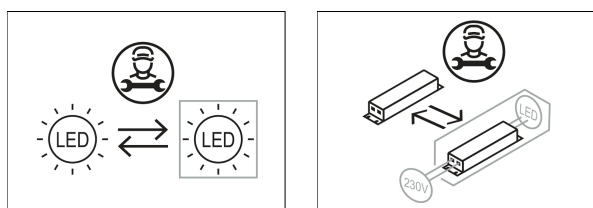

VFCL 700.3530/DALI

Farbe	Artikelnummer	EAN
schwarz	648544	4043544559548
silber	648545	4043544559555
weiß	648546	4043544559562

Beschreibung

- Einbau-Wallwasher mit asymmetrischer Lichtverteilung für gleichmäßige Beleuchtung von Vertikalfächern
- Leuchteneinheit 40° ausschwenkbar (stufenlose Positionsarretierung)
- einfacher Ein-/Ausbau der Leuchteneinheit über Federclips
- hohe Wartungsfreundlichkeit
- keine UV- und Wärmestrahlung
- Wärmemanagement mit Passivkühlung (Kühlkörper aus Aluminium)
- Reflektor mit Hammerschlagoptik aus Reinstaluminium für sehr hohe Lichtausbeute
- Leuchteneinheit aus Aluminium
- Einbaurahmen aus Stahlblech
- Schutzglas klar (einfaches Öffnen über Feststellschraube)
- werkzeugloser Deckeneinbau mit Schnellspannfedern (automatische Anpassung der Deckenstärke)
- Anschluss an Betriebsgerät über Leuchtenkabel mit Mini-Clamp Steckverbindung
- Betriebsgerät (LED-Konverter DALI, dimmbar) inklusive (Platzierung extern)

Standardoptionen

Sonderoptionen

Lichttechnik / Normen

Leuchtmittel	LED Spot / CRI 80 / 3000 K
EPREL Lichtquellen	851239
Lebensdauer	L90 B50 50.000 h L80 B50 100.000 h L80 B20 50.000 h
Systemleistung	36.0 W
Leuchten-Lichtstrom	3570 lm
Systemeffizienz	99.16 lm/W
Moduleffizienz	158.91 lm/W
UGR Klasse	≤28
Abstrahlwinkel	80°
Versorgungsspannung	220 - 240 V / 50 - 60 Hz
Schutzklasse	III
Schutzart	IP20

Abmessungen / Gewichte

Länge	238 mm
Breite	168 mm
Höhe	137 mm
Ausschnittsmaß (LxB)	210 x 150 mm
Deckenstärke	1.0 - 40.0 mm
Einbautiefe	135 mm
Nettogewicht	1.71 kg

Einbaustrahler · Vario Classic

VFCL 700.3530/DALI

Bruttogewicht

LTS
LOVE TO SHINE

1.85 kg

VFCL 700.3530/DALI

Vario Classic (1xLED 36W 830/3000K 3570lm 80 °)

	C0	C90	C180	C270
0°	666	666	666	666
15°	682	574	682	574
30°	505	473	505	473
45°	77	351	77	351
60°	21	15	21	15
75°	4	11	4	11
90°	0	0	0	0
cd / 1000 lm				