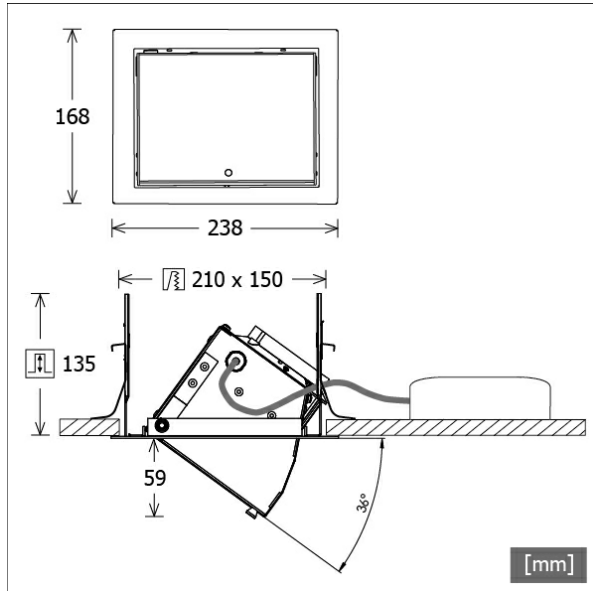

VFCL 700.3530/DALI

Farbe	Artikelnummer	EAN
schwarz	648544	4043544559548
silber	648545	4043544559555
weiß	648546	4043544559562

Beschreibung

- Einbau-Wallwasher mit asymmetrischer Lichtverteilung für gleichmäßige Beleuchtung von Vertikalfächern
- Leuchteneinheit 40° ausschwenkbar (stufenlose Positionsarretierung)
- einfacher Ein-/Ausbau der Leuchteneinheit über Federclips
- hohe Wartungsfreundlichkeit
- keine UV- und Wärmestrahlung
- Wärmemanagement mit Passivkühlung (Kühlkörper aus Aluminium)
- Reflektor mit Hammerschlagoptik aus Reinstaluminium für sehr hohe Lichtausbeute
- Leuchteneinheit aus Aluminium
- Einbaurahmen aus Stahlblech
- Schutzglas klar (einfaches Öffnen über Feststellschraube)
- werkzeugloser Deckeneinbau mit Schnellspannfedern (automatische Anpassung der Deckenstärke)
- Anschluss an Betriebsgerät über Leuchtenkabel mit Mini-Clamp Steckverbindung
- Betriebsgerät (LED-Konverter DALI, dimmbar) inklusive (Platzierung extern)

Standardoptionen

Sonderoptionen

Lichttechnik / Normen

Leuchtmittel	LED Spot / CRI 80 / 3000 K
EPREL Lichtquellen	851239
Lebensdauer	L90 B50 50.000 h L80 B50 100.000 h L80 B20 50.000 h
Systemleistung	36.0 W
Leuchten-Lichtstrom	3570 lm
Systemeffizienz	99.16 lm/W
Moduleffizienz	158.91 lm/W
UGR Klasse	≤28
Abstrahlwinkel	80°
Versorgungsspannung	220 - 240 V / 50 - 60 Hz
Schutzklasse	III
Schutzart	IP20

Abmessungen / Gewichte

Länge	238 mm
Breite	168 mm
Höhe	137 mm
Ausschnittsmaß (LxB)	210 x 150 mm
Deckenstärke	1.0 - 40.0 mm
Einbautiefe	135 mm
Nettogewicht	1.71 kg

Einbaustrahler · Vario Classic

VFCL 700.3530/DALI