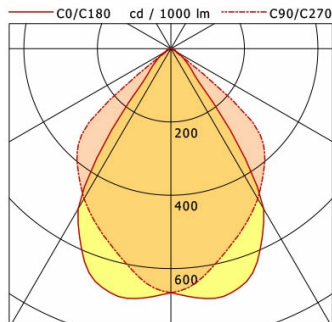

Abmessungen / Gewichte

Länge	238 mm
Breite	168 mm
Höhe	137 mm
Ausschnittsmaß (LxB)	210 x 150 mm
Deckenstärke	1.0 - 40.0 mm
Einbautiefe	135 mm
Nettogewicht	1.71 kg

Einbaustrahler · Vario Classic

VFCL 700.3530/DALI

Bruttogewicht

LTS
LOVE TO SHINE

1.85 kg

VFCL 700.3530/DALI

Vario Classic (1xLED 36W 830/3000K 3570lm 80 °)

	C0	C90	C180	C270
0°	666	666	666	666
15°	682	574	682	574
30°	505	473	505	473
45°	77	351	77	351
60°	21	15	21	15
75°	4	11	4	11
90°	0	0	0	0
cd / 1000 lm				

η	LED
Efficiency	99 lm/W
Direct/Indirect	↓ 100% / ↑ 0%
System Power	36 W
UGR	X=4H, Y=8H
Reflection factors	70/50/20
UGR C0/C180	23.3
UGR C90/C270	27.4
CIE Flux Codes	78 98 100 100 100
Ra/CRI	>80

LTS

Zubehör