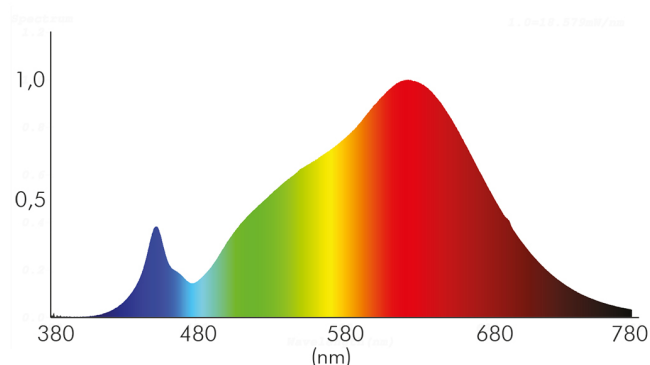

Farbtemperatur	2700 K
Farbwiedergabeindex Ra	90
Lichtfarbe	halogenweiß
Ausstrahlwinkel	38°
Leuchtmittel	COB LED
Gesamtlichtstrom	850 lm
Lichtverteilung	symmetrisch
Farbabstand [McAdam]	3 SDCM
Lichtaustritt	direkt
Farbe steuerbar (RGB)	nein
Farblich abstimmbare Lichtquelle	nein

Spektrale Strahlungsverteilung (250..800 nm) - Diagramm

ELEKTRISCHE EIGENSCHAFTEN

Vernetzte Lichtquelle [CLS]	nein
Dimmbar	ja
Lampenleistung	8 W
Nennspannung des Betriebsgerätes [AC]	220 - 240 V
Fassung	sonstige
Art der Dimmung	Phasenabschnitt
Elektrischer Anschluss mit Stecksystem	nein
Durchgangsverdrahtung möglich	ja
Anschlussart	Anschlussbox mit Durchgangsverdrahtung (L, N, PE); Steckklemmen
Art des Betriebsgerätes	LED Betriebsgerät

SICHERHEITSEIGENSCHAFTEN

Stand:
21.12.2021
15:46:00