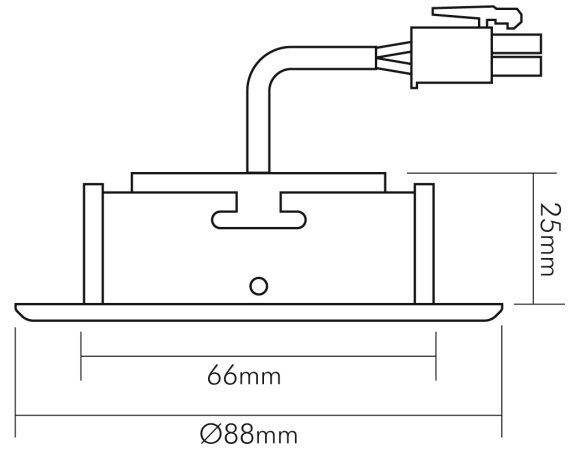

DATENBLATT

A 5068 T Flat chrom 8W 927 38° dim C

LED Downlight A 5068 T Flat, COB LED, schwenkbar

Artikelnummer	1856860233
GTIN	4044538063034

ENERGIEVERBRAUCHSKENNZEICHNUNG

Artikelnummer der Lichtquelle	1856865233
EPREL-Registrierungsnummer	931599
Energieeffizienzklasse	F

LICHTTECHNISCHE EIGENSCHAFTEN

Spitzen-Lichtstärke	1200 cd
Lichtstromerhalt	0,96
Lichtverteiler	Reflektor
L80B10 - Lebensdauer bei 25 °C	50000 h
L70B50 - Lebensdauer bei 25°C	50000 h
Farbwertanteil [x]	0,463
Farbwertanteil [y]	0,42
Verwendete Beleuchtungstechnologie	LED
Ungebündeltes [NDLS] oder gebündeltes Licht [DLS]	DLS
Blendschutzschild	nein
Nutzlichtstrom [Φuse]	800 lm
Nutzlichtstrom [Φuse] bezogen auf	schmalem Kegel (90°)
Lebensdauerfaktor	0,9
Hülle	keine Hülle
Farbwiedergabeindex R9	65
Lichtquelle mit hoher Leuchtdichte	nein
Lichtquellentyp	DLS/NMLS

Stand:
21.12.2021
15:46:00