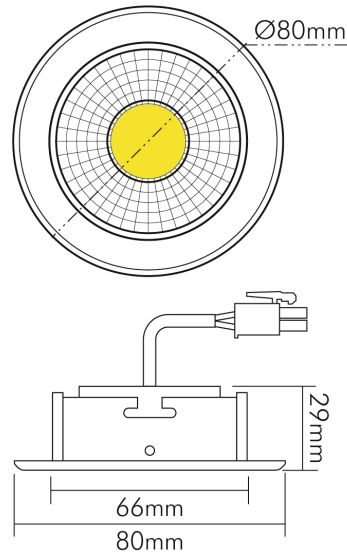

DATENBLATT

A 5068 T Flat IP44 chrom-matt 8W 927 38° dim C

LED Downlight A 5068 T Flat, COB LED

Artikelnummer	1856870133
GTIN	4044538063126

ENERGIEVERBRAUCHSKENNZEICHNUNG

Artikelnummer der Lichtquelle	1856875133
EPREL-Registrierungsnummer	931508
Energieeffizienzklasse	F

LICHTTECHNISCHE EIGENSCHAFTEN

Spitzen-Lichtstärke	1200 cd
Lichtstromerhalt	0,96
Lichtverteiler	Reflektor
L80B10 - Lebensdauer bei 25 °C	50000 h
L70B50 - Lebensdauer bei 25°C	50000 h
Farbwertanteil [x]	0,463
Farbwertanteil [y]	0,42
Verwendete Beleuchtungstechnologie	LED
Ungebündeltes [NDLS] oder gebündeltes Licht [DLS]	DLS
Blendschutzschild	nein
Nutzlichtstrom [Φuse]	800 lm
Nutzlichtstrom [Φuse] bezogen auf	schmalem Kegel (90°)
Lebensdauerfaktor	0,9
Hülle	keine Hülle
Farbwiedergabeindex R9	65
Lichtquelle mit hoher Leuchtdichte	nein
Lichtquellentyp	DLS/NMLS

Stand:
21.12.2021
15:52:00