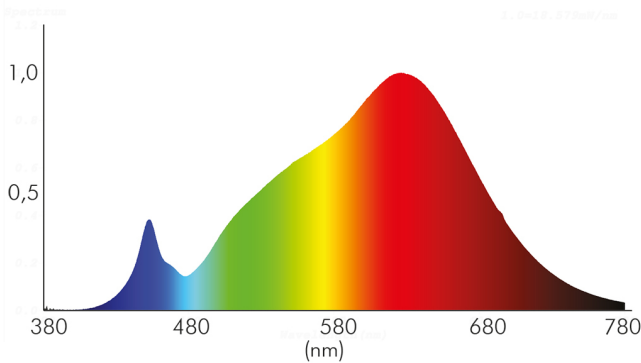

A 5068 T Flat IP44 chrom-matt 8W 927 38° dim C

LED Downlight A 5068 T Flat, COB LED

Farbtemperatur	2700 K
Farbwiedergabeindex Ra	90
Lichtfarbe	halogenweiß
Ausstrahlwinkel	38°
Leuchtmittel	COB LED
Gesamtlichtstrom	850 lm
Lichtverteilung	symmetrisch
Farbabstand [McAdam]	3 SDCM
Lichtaustritt	direkt
Farbe steuerbar (RGB)	nein
Farblich abstimmbare Lichtquelle	nein

Spektrale Strahlungsverteilung (250..800 nm) - Diagramm

ELEKTRISCHE EIGENSCHAFTEN

Vernetzte Lichtquelle [CLS]	nein
Dimmbar	ja
Lampenleistung	8 W
Nennspannung des Betriebsgerätes [AC]	220 - 240 V
Fassung	sonstige
Art der Dimmung	Phasenabschnitt
Elektrischer Anschluss mit Stecksystem	nein
Durchgangsverdrahtung möglich	ja
Anschlussart	Anschlussbox mit Durchgangsverdrahtung (L, N, PE); Steckklemmen
Art des Betriebsgerätes	LED Betriebsgerät

SICHERHEITSEIGENSCHAFTEN

Eine Haftung für die von uns gelieferte Ware ist jedoch bei Vorliegen von natürlicher Abnutzung, Verschleiß sowie Verbrauch, insbesondere bei Betriebsmitteln LEDs etc. grundsätzlich ausgeschlossen und zwar auch dann, wenn diese bei Lieferung bereits mit der Ware verbunden sind. Angaben zur durchschnittlichen Lebensdauer und Lichtfarben dienen nur der Orientierung, sind unverbindlich und stellen keine Beschaffenheitsvereinbarung dar. Technische und gestalterische Änderungen im Zuge stetiger Produktentwicklungen vorbehalten. nobile AG – Wächtersbacher Str. 78 - 60386 Frankfurt/M. Germany - www.nobile.de

Stand:
21.12.2021
15:52:00