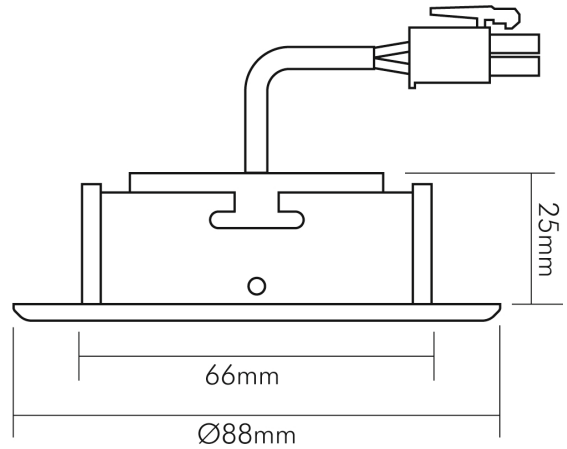

DATENBLATT

A 5068 T Flat weiss-matt 8W 927 38° dim C

LED Downlight A 5068 T Flat, COB LED, schwenkbar

nobile

Artikelnummer	1856861033
GTIN	4044538063096

ENERGIEVERBRAUCHSKENNZEICHNUNG

Artikelnummer der Lichtquelle	1856865033
EPREL-Registrierungsnummer	931593
Energieeffizienzklasse	F

LICHTTECHNISCHE EIGENSCHAFTEN

Spitzen-Lichtstärke	1200 cd
Lichtstromerhalt	0,96
Lichtverteiler	Reflektor
L80B10 - Lebensdauer bei 25 °C	50000 h
L70B50 - Lebensdauer bei 25°C	50000 h
Farbwertanteil [x]	0,463
Farbwertanteil [y]	0,42
Verwendete Beleuchtungstechnologie	LED
Ungebündeltes [NDLS] oder gebündeltes Licht [DLS]	DLS
Blendschutzschild	nein
Nutzlichtstrom [Φuse]	800 lm
Nutzlichtstrom [Φuse] bezogen auf	schmalem Kegel (90°)
Lebensdauerfaktor	0,9
Hülle	keine Hülle
Farbwiedergabeindex R9	65
Lichtquelle mit hoher Leuchtdichte	nein
Lichtquellentyp	DLS/NMLS

Stand:
21.12.2021
15:45:00