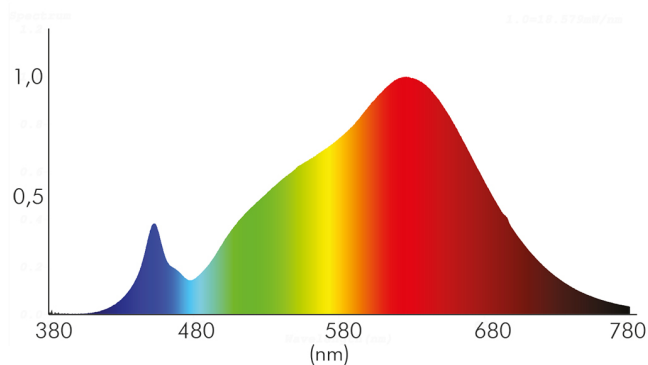

A 5068 T Flat weiss-matt 8W 927 38° dim C

LED Downlight A 5068 T Flat, COB LED, schwenkbar

Farbtemperatur	2700 K
Farbwiedergabeindex Ra	90
Lichtfarbe	halogenweiß
Ausstrahlwinkel	38°
Leuchtmittel	COB LED
Gesamtlichtstrom	850 lm
Lichtverteilung	symmetrisch
Farbabstand [McAdam]	3 SDCM
Lichtaustritt	direkt
Farbe steuerbar (RGB)	nein
Farblich abstimmbare Lichtquelle	nein

Spektrale Strahlungsverteilung (250..800 nm) - Diagramm

ELEKTRISCHE EIGENSCHAFTEN

Vernetzte Lichtquelle [CLS]	nein
Dimmbar	ja
Lampenleistung	8 W
Nennspannung des Betriebsgerätes [AC]	220 - 240 V
Fassung	sonstige
Art der Dimmung	Phasenabschnitt
Elektrischer Anschluss mit Stecksystem	nein
Durchgangsverdrahtung möglich	ja
Anschlussart	Anschlussbox mit Durchgangsverdrahtung (L, N, PE); Steckklemmen
Art des Betriebsgerätes	LED Betriebsgerät

SICHERHEITSEIGENSCHAFTEN

Stand:
21.12.2021
15:45:00