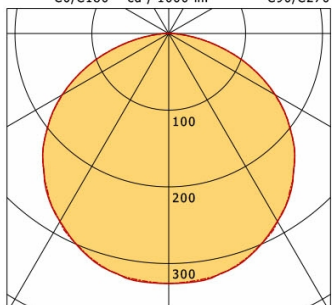

DOMFLQ 209.40.03

Domino Flat Square QS (1xLED 18W 840/4000K 2150lm)

— C0/C180 cd / 1000 lm — C90/C270

	C0	C90	C180	C270
0°	326	326	326	326
15°	318	317	318	317
30°	283	283	283	283
45°	232	232	232	232
60°	160	160	160	160
75°	71	71	71	71
90°	3	3	3	3
cd / 1000 lm				

Offset [m] Cone width [m] Illuminance [lx]

Offset [m]	C0-C180 Plane	C90-C270 Plane	Illuminance [lx]
3.0	10.17	10.13	77.9
6.0	20.35	20.25	19.5
9.0	30.52	30.38	8.7
12.0	40.70	40.51	4.9
15.0	50.87	50.63	3.1

η	LED
Efficiency	119 lm/W
Direct/Indirect	↓ 100% / ↑ 0%
System Power	18 W
UGR	X=4H, Y=8H
Reflection factors	70/50/20
UGR C0/C180	29.0
UGR C90/C270	29.0
CIE Flux Codes	45 77 95 100 100
Ra/CRI	>80

LTS

Zubehör

ZRC 209.03
Deckenanbaurahmen weiß mit integriertem Konverter

Versorgungseinheiten

CVGLED 511
LED-Konverter 23 W

CVGLED 511/DALI
LED-Konverter 25 W, dimmbar DALI