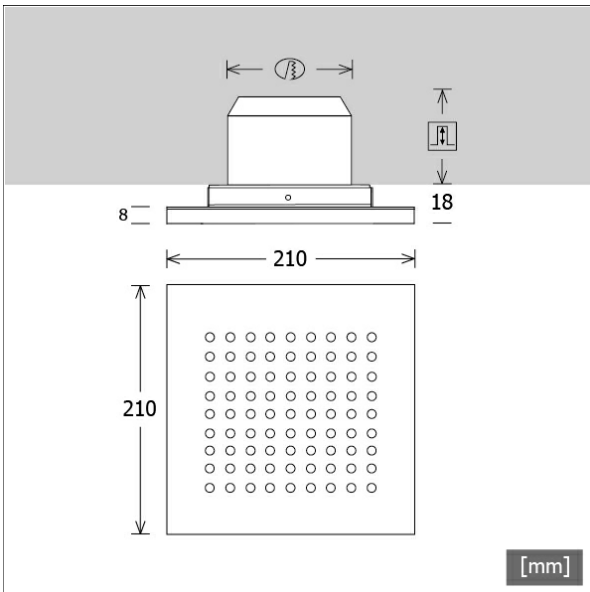

## Beschreibung

- superflaches quadratisches Einbau-Downlight in moderner klarer Formensprache für effiziente und homogene Allgemeinbeleuchtung
- geeignet für Einbau in Unterputz- und Hohlwanddosen mit Fräslochdurchmesser 68 mm oder 74 mm
- Acrylglas weiß in Hochglanzoptik
- mit speziell entwickelter matter Linsenoptik für angenehme Lichtatmosphäre
- keine UV- und Wärmestrahlung
- hohe Wartungsfreundlichkeit
- Einbautiefe ET und Ausschnittsmaß (Fräsloch) abhängig von Unterputz- bzw. Hohlwanddose
- werkzeuglose Leuchtenbefestigung mit Magneten
- Leuchte anschlussfertig, für 230 V AC Anschluss kann ein separater Anbaurahmen mit integriertem Konverter bestellt werden

## Abmessungen / Gewichte

Länge	210 mm
Breite	210 mm
Höhe	18 mm
Nettogewicht	0.86 kg
Bruttogewicht	1.08 kg