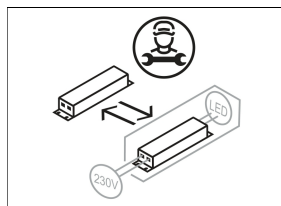

## Beschreibung

- superflaches quadratisches Einbau-Downlight in moderner klarer Formensprache für effiziente und homogene Allgemeinbeleuchtung
- geeignet für Einbau in Unterputz- und Hohlwanddosen mit Fräslochdurchmesser 68 mm oder 74 mm
- Acrylglas weiß in Hochglanzoptik
- mit speziell entwickelter matter Linsenoptik für angenehme Lichtatmosphäre
- keine UV- und Wärmestrahlung
- hohe Wartungsfreundlichkeit
- Einbautiefe ET und Ausschnittsmaß (Fräsloch) abhängig von Unterputz- bzw. Hohlwanddose
- werkzeuglose Leuchtenbefestigung mit Magneten
- Leuchte anschlussfertig, für 230 V AC Anschluss kann ein separater Anbaurahmen mit integriertem Konverter bestellt werden

## Abmessungen / Gewichte

Länge	210 mm
Breite	210 mm
Höhe	18 mm
Nettogewicht	0.86 kg
Bruttogewicht	1.08 kg