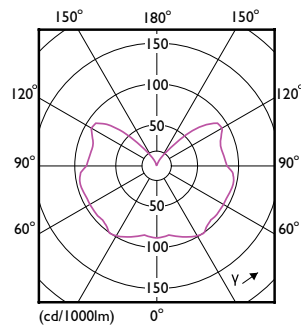

LEDbulb MAS SLR1 A60 8W E27 827 CL-LDD