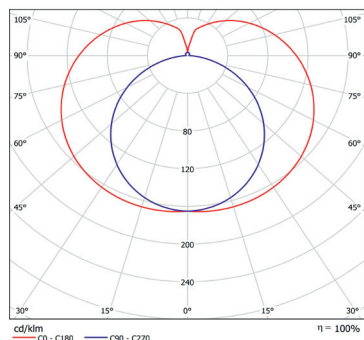

TECHNISCHE DATEN

Farbwiedergabe	> 80
Farbabweichung	≤ 3 SDCM
Ausstrahlwinkel	180°
Photobiologische Sicherheit	RG0
Sockel	G5
PF	> 0,9
Dimmbar	nein
Einspeisung	abhängig vom Vorschaltgerät
Schutzart	IP20
Umgebungstemperatur	-20...+45°C
Schaltzyklen	> 200.000
Lebensdauer	60.000h (L70B10)