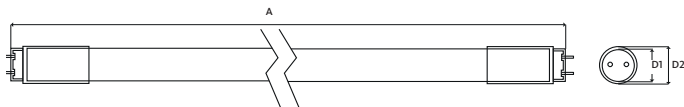

ABMESSUNGEN UND GEWICHT

TYP	A	D1	D2	GEWICHT
1	549,0mm	16,0mm	17,0mm	78g
2	1149,0mm	16,0mm	17,0mm	137g
3	1449,0mm	16,0mm	17,0mm	148g

INSTALLATIONSHINWEIS AURA OPTIT5 HF LONG LIFE

Vor der Installation muss die Kompatibilität mit dem zu verwendendem Vorschaltgerät anhand der aktuellen Aura Light Kompatibilitätsliste festgestellt werden. Nicht aufgeführte Vorschaltgeräte sind für den Betrieb mit der Aura Light Retrofitlampe nicht freigegeben. Aufgeführte Vorschaltgeräte, die älter als 7 Jahre sind bzw. bereits mehr als 50.000h Betriebsstunden aufweisen, sollten vor der Verwendung eines Retrofitleuchtmittels ersetzt werden.