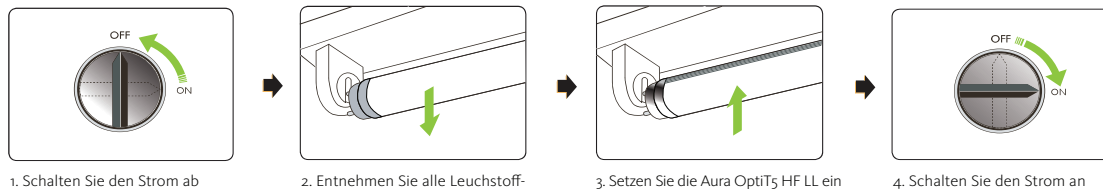

Aura OptiT5 HF Long Life

LED Retrofit-Röhre für T5-Leuchtstofflampen

Aura OptiT5 HF Long Life ist eine LED-Lampe für den Direktaustausch von T5-Leuchtstofflampen. Die Lampe besteht aus einer hochwertigen Glasröhre mit einem PET-Splitterschutz, so dass diese Lampe auch in der Lebensmittelindustrie zum Einsatz kommen kann. Weiterhin ist die Lampe notstromtauglich (195-264VDC) in Verbindung mit einem kompatiblen, notstromtauglichen Vorschaltgerät.

- Hohe Lebensdauer bis zu 60.000h (L70B10)
- Kompatibel mit den gängigsten Vorschaltgeräten namhafter Hersteller
(Bitte Kompatibilitätsliste beachten!)
- HACCP-konform durch Splitterschutz
- Endkappen aus PC, geprüft nach UL94 Vo (Test zur Brennbarkeit von Kunststoffen)
- Mit Temperatur- und Leerlaufschutz

Ideal geeignet für:

- Lebensmittelindustrie
- Kühlräume
- Büros
- Schulen
- Parkhäuser
- Supermärkte
- Außenwerbung

TECHNISCHE DATEN

Farbwiedergabe	> 80
Farbabweichung	≤ 3 SDCM
Ausstrahlwinkel	180°
Photobiologische Sicherheit	RG0
Sockel	G5
PF	> 0,9
Dimmbar	nein
Einspeisung	abhängig vom Vorschaltgerät
Schutzart	IP20
Umgebungstemperatur	-20...+45°C
Schaltzyklen	> 200.000
Lebensdauer	60.000h (L70B10)

ABMESSUNGEN UND GEWICHT

TYP	A	D1	D2	GEWICHT
1	549,0mm	16,0mm	17,0mm	78g
2	1149,0mm	16,0mm	17,0mm	137g
3	1449,0mm	16,0mm	17,0mm	148g

INSTALLATIONSHINWEIS AURA OPTIT5 HF LONG LIFE

Vor der Installation muss die Kompatibilität mit dem zu verwendendem Vorschaltgerät anhand der aktuellen Aura Light Kompatibilitätsliste festgestellt werden. Nicht aufgeführte Vorschaltgeräte sind für den Betrieb mit der Aura Light Retrofitlampe nicht freigegeben. Aufgeführte Vorschaltgeräte, die älter als 7 Jahre sind bzw. bereits mehr als 50.000h Betriebsstunden aufweisen, sollten vor der Verwendung eines Retrofitleuchtmittels ersetzt werden.