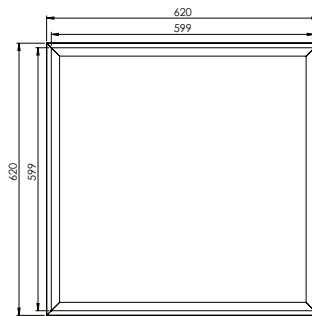

ABMESSUNGEN

AURA LUNARIA 295x295mm

AURA LUNARIA 595x595mm

AURA LUNARIA 620x620mm

AURA LUNARIA 1195x295mm

AURA LUNARIA 1245x307mm

LICHTVERTEILUNG

MODELL	ANZAHL DER LEUCHTEN PRO MCB			
	TYP	B16	C16	C10
Aura Lunaria Pro Mini	Ein/Aus	43	73	45
Aura Lunaria Pro Mini 17 W	Dali	43	73	45
Aura Lunaria Pro 26 W	Ein/Aus	35	59	36
Aura Lunaria Pro 33 W	Ein/Aus	35	59	36
Aura Lunaria Pro	Dali	24	40	25