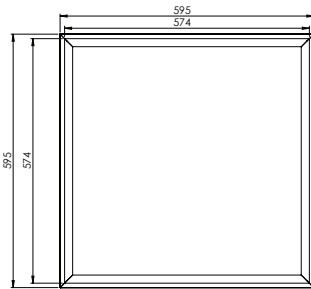

ABMESSUNGEN

AURA LUNARIA 295x295mm

AURA LUNARIA 595x595mm

AURA LUNARIA 620x620mm

AURA LUNARIA 1195x295mm

AURA LUNARIA 1245x307mm

LICHTVERTEILUNG

MODELL	ANZAHL DER LEUCHTEN PRO MCB			
	TYP	B16	C16	C10
Aura Lunaria Pro Mini	Ein/Aus	43	73	45
Aura Lunaria Pro Mini 17 W	Dali	43	73	45
Aura Lunaria Pro 26 W	Ein/Aus	35	59	36
Aura Lunaria Pro 33 W	Ein/Aus	35	59	36
Aura Lunaria Pro	Dali	24	40	25