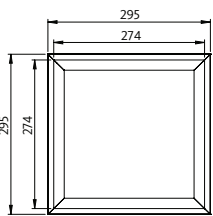

ABMESSUNGEN

AURA LUNARIA 295x295mm

AURA LUNARIA 595x595mm

AURA LUNARIA 620x620mm

AURA LUNARIA 1195x295mm

AURA LUNARIA 1245x307mm

LICHTVERTEILUNG

MODELL	ANZAHL DER LEUCHTEN PRO MCB			
	TYP	B16	C16	C10
Aura Lunaria Pro Mini	Ein/Aus	43	73	45
Aura Lunaria Pro Mini 17 W	Dali	43	73	45
Aura Lunaria Pro 26 W	Ein/Aus	35	59	36
Aura Lunaria Pro 33 W	Ein/Aus	35	59	36
Aura Lunaria Pro	Dali	24	40	25