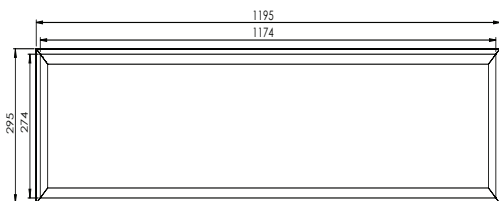

ABMESSUNGEN

AURA LUNARIA 295x295mm

AURA LUNARIA 595x595mm

AURA LUNARIA 620x620mm

AURA LUNARIA 1195x295mm

AURA LUNARIA 1245x307mm

LICHTVERTEILUNG

MODELL	ANZAHL DER LEUCHTEN PRO MCB			
	TYP	B16	C16	C10
Aura Lunaria Pro Mini	Ein/Aus	43	73	45
Aura Lunaria Pro Mini 17 W	Dali	43	73	45
Aura Lunaria Pro 26 W	Ein/Aus	35	59	36
Aura Lunaria Pro 33 W	Ein/Aus	35	59	36
Aura Lunaria Pro	Dali	24	40	25