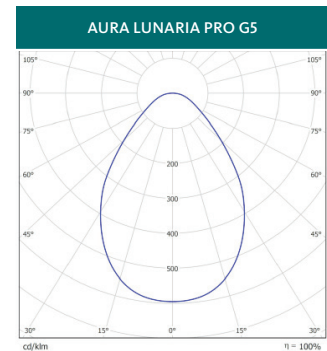

ABMESSUNGEN

AURA LUNARIA 295x295mm

AURA LUNARIA 595x595mm

AURA LUNARIA 620x620mm

AURA LUNARIA 1195x295mm

AURA LUNARIA 1245x307mm

LICHTVERTEILUNG

MODELL	ANZAHL DER LEUCHTEN PRO MCB			
	TYP	B16	C16	C10
Aura Lunaria Pro Mini	Ein/Aus	43	73	45
Aura Lunaria Pro Mini 17 W	Dali	43	73	45
Aura Lunaria Pro 26 W	Ein/Aus	35	59	36
Aura Lunaria Pro 33 W	Ein/Aus	35	59	36
Aura Lunaria Pro	Dali	24	40	25