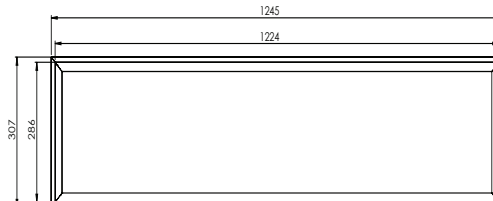

ABMESSUNGEN

AURA LUNARIA 295x295mm

AURA LUNARIA 595x595mm

AURA LUNARIA 620x620mm

AURA LUNARIA 1195x295mm

AURA LUNARIA 1245x307mm

LICHTVERTEILUNG

MODELL	ANZAHL DER LEUCHTEN PRO MCB			
	TYP	B16	C16	C10
Aura Lunaria Pro Mini	Ein/Aus	43	73	45
Aura Lunaria Pro Mini 17 W	Dali	43	73	45
Aura Lunaria Pro 26 W	Ein/Aus	35	59	36
Aura Lunaria Pro 33 W	Ein/Aus	35	59	36
Aura Lunaria Pro	Dali	24	40	25