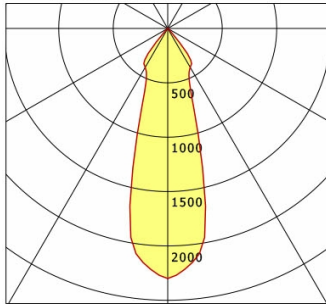

Abmessungen / Gewichte

Höhe	157 mm
Einbautiefe	155 mm
Durchmesser Lichtkopf	155 mm
Nettogewicht	1.16 kg
Bruttogewicht	1.25 kg

SCEKLP 33.3040.35

Scene 33 System - Spotlight-Insert (1xLED 36W 840/4000K 3510lm 35 °)

C0/C180 cd / 1000 lm

	C0	C90	C180	C270
0°	2300	2300	2300	2300
15°	1162	1162	1162	1162
30°	414	414	414	414
45°	22	22	22	22
60°	3	3	3	3
75°	1	1	1	1
90°	0	0	0	0
cd / 1000 lm				

Offset [m] Cone width [m] Illuminance [lx]

Offset [m]	Cone width [m]	Illuminance [lx]
3.0	1.62	896.9
6.0	3.24	224.2
9.0	4.85	99.7
12.0	6.47	56.1
15.0	8.09	35.9

η	LED
Efficiency	98 lm/W
Direct/Indirect	↓ 100% / ↑ 0%
System Power	36 W
UGR	X=4H, Y=8H
Reflection factors	70/50/20
UGR C0/C180	19.2
UGR C90/C270	19.2
CIE Flux Codes	97 100 100 100 100
Ra/CRI	>80