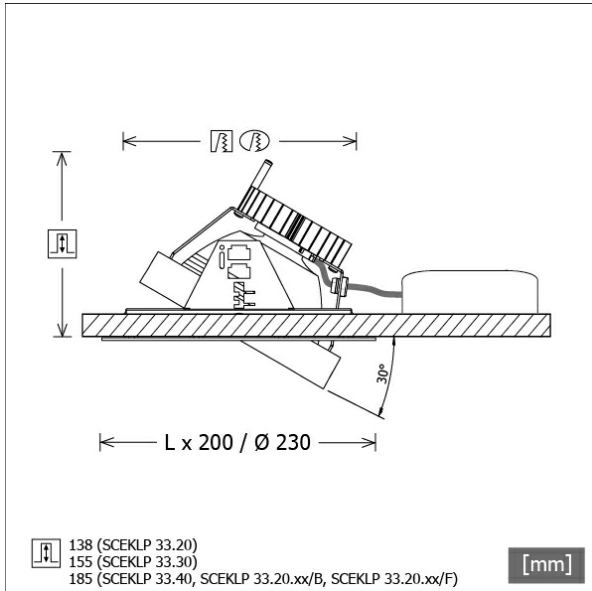

SCEKLP 33.3040.35

Farbe	Artikelnummer	EAN
weiß	619648	4043544406019
silber	619690	4043544406002
schwarz	619733	4043544405999

Beschreibung

- flexibles Einbaustrahlersystem bestehend aus Einbaurahmen, Lichtköpfen und Betriebsgeräten (Einbaurahmen separat bestellen)
- Lichtkopf 30° kardanisch schwenkbar
- hohe Wartungsfreundlichkeit
- keine UV- und Wärmestrahlung
- Wärmemanagement mit Passivkühlung (Kühlkörper aus Aluminium)
- Kardanringe aus Zinkdruckguss
- Spiegelreflektor aus Aluminium mit präziser symmetrischer Abstrahlcharakteristik für optimale Lichtausbeute und Entblendung
- Schutzglas klar
- werkzeuglose Montage in Einbaurahmen über flexible Haltefedern
- Anschluss an Betriebsgerät über Leuchtenkabel mit Mini-Clamp Steckverbindung
- Betriebsgerät (LED-Konverter) inklusive (Platzierung extern)

Standardoptionen

Sonderoptionen

Lichttechnik / Normen

Leuchtmittel	LED Spot / CRI 80 / 4000 K
EPREL Lichtquellen	851282
Lebensdauer	L90 B50 50.000 h L80 B50 100.000 h L80 B20 50.000 h
Systemleistung	36.0 W
Leuchten-Lichtstrom	3510 lm
Systemeffizienz	97.50 lm/W
Moduleffizienz	162.17 lm/W
UGR Klasse	≤19
Abstrahlwinkel	35°
Versorgungsspannung	220 - 240 V / 50 - 60 Hz
Schutzklasse	III
Schutzart	IP20

Abmessungen / Gewichte

Höhe	157 mm
Einbautiefe	155 mm
Durchmesser Lichtkopf	155 mm
Nettogewicht	1.16 kg
Bruttogewicht	1.25 kg

SCEKLP 33.3040.35

Scene 33 System - Spotlight-Insert (1xLED 36W 840/4000K 3510lm 35 °)

Offset [m]	Cone width [m]	Illuminance [lx]
3.0	1.62	896.9
6.0	3.24	224.2
9.0	4.85	99.7
12.0	6.47	56.1
15.0	8.09	35.9

η	LED
Efficiency	98 lm/W
Direct/Indirect	↓ 100% / ↑ 0%
System Power	36 W
UGR	X=4H, Y=8H
Reflection factors	70/50/20
UGR C0/C180	19.2
UGR C90/C270	19.2
CIE Flux Codes	97 100 100 100 100
Ra/CRI	>80