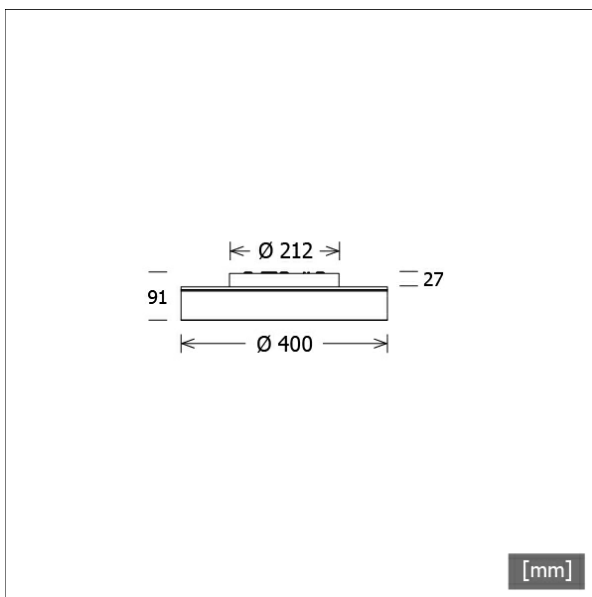

LUNXS 301.830.1/DALI

Farbe	Artikelnummer	EAN
silber	665680	4043544749932
schwarz	665681	4043544749949
weiß	665682	4043544749956

Beschreibung

- als Decken-, Wand- oder Pendelleuchte (Drahtseilabhängung als Zubehör bestellen) einsetzbar
- direkt-indirektstrahlend ohne Lichteffektring
- geringer indirekter Lichtanteil für Deckenaufhellung
- hohe Wartungsfreundlichkeit
- keine UV- und Wärmestrahlung
- Leuchte bestehend aus Stahlblechgehäuse für Betriebsgerät und Lichteinheit
- Lichteinheit über Bajonettverschluss von Betriebsgerätgehäuse werkzeuglos trennbar (mit Fangseilsicherung)
- Acrylglassdiffusor opal
- Betriebsgerätgehäuse für direkte Schraubmontage
- 5-polige Anschlussklemme
- Betriebsgerät (LED-Konverter) integriert (mit DALI Dimmung)

Abmessungen / Gewichte

Außendurchmesser	400 mm
Höhe	91 mm
Nettogewicht	4.12 kg
Bruttogewicht	4.34 kg

LUNXS 301.830.1/DALI

Lunata XSmall (1xLED 18W 830/3000K 1700lm)

	C0	C90	C180	C270
0°	340	340	340	340
15°	328	327	328	327
30°	289	290	289	290
45°	230	230	230	230
60°	152	152	152	152
75°	65	64	65	64
90°	1	1	1	1
cd / 1000 lm				

Offset [m]	Cone width [m]		Illuminance [lx]
3.0	9.15	9.15	64.3
6.0	18.30	18.29	16.1
9.0	27.46	27.44	7.1
12.0	36.61	36.59	4.0
15.0	45.76	45.74	2.6

η	LED
Efficiency	94 lm/W
Direct/Indirect	↓ 98% / ↑ 2%
System Power	18 W
UGR	X=4H, Y=8H
Reflection factors	70/50/20
UGR C0/C180	21.5
UGR C90/C270	21.5
CIE Flux Codes	47 79 96 98 100
Ra/CRI	>80