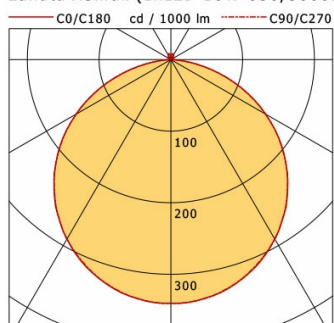

Abmessungen / Gewichte

Außendurchmesser	400 mm
Höhe	91 mm
Nettogewicht	4.12 kg
Bruttogewicht	4.34 kg

LUNXS 301.830.1/DALI

Lunata XSmall (1xLED 18W 830/3000K 1700lm)

	C0	C90	C180	C270
0°	340	340	340	340
15°	328	327	328	327
30°	289	290	289	290
45°	230	230	230	230
60°	152	152	152	152
75°	65	64	65	64
90°	1	1	1	1
cd / 1000 lm				

Offset [m]	Cone width [m]		Illuminance [lx]
3.0	9.15	9.15	64.3
6.0	18.30	18.29	16.1
9.0	27.46	27.44	7.1
12.0	36.61	36.59	4.0
15.0	45.76	45.74	2.6

η	LED
Efficiency	94 lm/W
Direct/Indirect	↓ 98% / ↑ 2%
System Power	18 W
UGR	X=4H, Y=8H
Reflection factors	70/50/20
UGR C0/C180	21.5
UGR C90/C270	21.5
CIE Flux Codes	47 79 96 98 100
Ra/CRI	>80