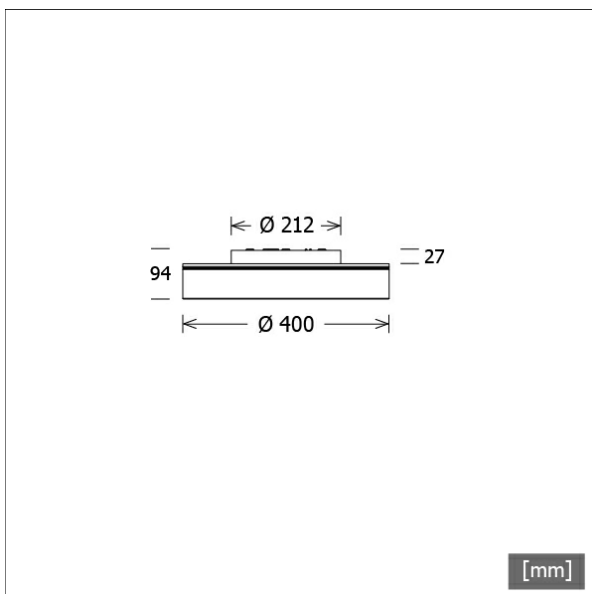

LUNXS 400.840.1/DALI

Farbe	Artikelnummer	EAN
silber	665689	4043544750020
schwarz	665690	4043544750037
weiß	665691	4043544750044

Beschreibung

- als Decken-, Wand- oder Pendelleuchte (Drahtseilabhängung als Zubehör bestellen) einsetzbar
- direkt-indirektstrahlend mit Lichteffektring
- geringer indirekter Lichtanteil für Deckenaufhellung
- hohe Wartungsfreundlichkeit
- keine UV- und Wärmestrahlung
- Leuchte bestehend aus Stahlblechgehäuse für Betriebsgerät und Lichteinheit
- Lichteinheit über Bajonettverschluss von Betriebsgerätgehäuse werkzeuglos trennbar (mit Fangseilsicherung)
- Acrylglassdiffusor opal
- Betriebsgerätgehäuse für direkte Schraubmontage
- 5-polige Anschlussklemme
- Betriebsgerät (LED-Konverter) integriert (mit DALI Dimmung)

Abmessungen / Gewichte

Außendurchmesser	400 mm
Höhe	94 mm
Nettogewicht	4.12 kg
Bruttogewicht	4.34 kg

LUNXS 400.840.1/DALI

Lunata XSmall (1xLED 11W 840/4000K 1130lm)

C0/C180 cd / 1000 lm

	C0	C90	C180	C270
0°	337	337	337	337
15°	324	324	324	324
30°	286	286	286	286
45°	227	227	227	227
60°	152	152	152	152
75°	65	65	65	65
90°	2	2	2	2

cd / 1000 lm

Offset [m] Cone width [m] Illuminance [lx]

Offset [m]	Cone width [m]	Illuminance [lx]
3.0	9.21	42.3
6.0	18.41	10.6
9.0	27.62	4.7
12.0	36.83	2.6
15.0	46.04	1.7

η	LED
Efficiency	103 lm/W
Direct/Indirect	↓ 97% / ↑ 3%
System Power	11 W
UGR	X=4H, Y=8H
Reflection factors	70/50/20
UGR C0/C180	20.0
UGR C90/C270	20.0
CIE Flux Codes	47 79 96 97 100
Ra/CRI	>80