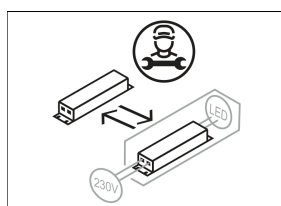

Abmessungen / Gewichte

Außendurchmesser	400 mm
Höhe	94 mm
Nettogewicht	4.12 kg
Bruttogewicht	4.34 kg

LUNXS 400.840.1/DALI

Lunata XSmall (1xLED 11W 840/4000K 1130lm)

C0/C180 cd / 1000 lm

	C0	C90	C180	C270
0°	337	337	337	337
15°	324	324	324	324
30°	286	286	286	286
45°	227	227	227	227
60°	152	152	152	152
75°	65	65	65	65
90°	2	2	2	2