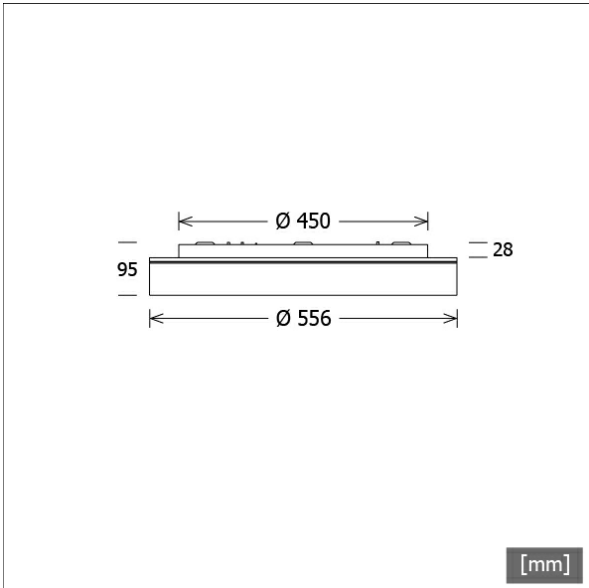

LUNS 202.840.1/DALI

Beschreibung

- als Decken-, Wand- oder Pendelleuchte (Drahtseilabhängung als Zubehör bestellen) einsetzbar
- direktstrahlend mit Lichteffektring
- hohe Wartungsfreundlichkeit
- keine UV- und Wärmestrahlung
- Leuchte bestehend aus Stahlblechgehäuse für Betriebsgerät und Lichteinheit
- Lichteinheit über Bajonettverschluss von Betriebsgerätgehäuse werkzeuglos trennbar (mit Fangseilsicherung)
- Acrylglasdiffusor opal
- Betriebsgerätgehäuse für direkte Schraubmontage
- 5-polige Anschlussklemme
- Betriebsgerät (LED-Konverter) integriert (mit DALI Dimmung)

Standardoptionen

Farbe	Artikelnummer	EAN
silber	665713	4043544750266
schwarz	665714	4043544750273
weiß	665715	4043544750280

Sonderoptionen

Lichttechnik / Normen

Leuchtmittel	LED linear / CRI 80 / 4000 K
EPREL Lichtquellen	993701 993703
Lebensdauer	L90 B50 50.000 h
	L80 B50 100.000 h
	L80 B20 50.000 h
Systemleistung	20.6 W
Leuchten-Lichtstrom	2450 lm
Systemeffizienz	118.93 lm/W
Moduleffizienz	175.00 lm/W
UGR Klasse	≤22
Versorgungsspannung	220 - 240 V / 50 - 60 Hz
Schutzklasse	I
Schutzart	IP20

Abmessungen / Gewichte

Außendurchmesser	556 mm
Höhe	95 mm
Nettogewicht	8.04 kg
Bruttogewicht	8.94 kg

LUNS 202.840.1/DALI

Lunata Small (1xLED 21W 840/4000K 2450lm)

— C0/C180 cd / 1000 lm — C90/C270

	C0	C90	C180	C270
0°	345	345	345	345
15°	331	332	331	332
30°	293	293	293	293
45°	232	234	232	234
60°	155	156	155	156
75°	66	66	66	66
90°	1	1	1	1

cd / 1000 lm

Offset [m] Cone width [m] Illuminance [lx]

Offset [m]	Cone width [m]		Illuminance [lx]
3.0	C0-C180 Plane: 9.21	C90-C270 Plane: 9.23	93.8
6.0	18.43	18.46	23.5
9.0	27.64	27.69	10.4
12.0	36.85	36.92	5.9
15.0	46.07	46.14	3.8