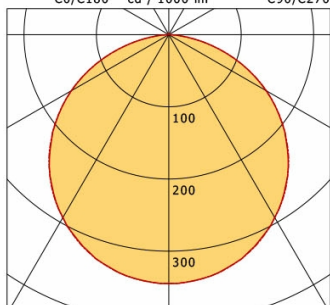

Abmessungen / Gewichte

Außendurchmesser	556 mm
Höhe	95 mm
Nettogewicht	8.04 kg
Bruttogewicht	8.94 kg

LUNS 202.840.1/DALI

Lunata Small (1xLED 21W 840/4000K 2450lm)

— C0/C180 cd / 1000 lm — C90/C270

	C0	C90	C180	C270
0°	345	345	345	345
15°	331	332	331	332
30°	293	293	293	293
45°	232	234	232	234
60°	155	156	155	156
75°	66	66	66	66
90°	1	1	1	1

cd / 1000 lm

Offset [m] Cone width [m] Illuminance [lx]

Offset [m]	Cone width [m]		Illuminance [lx]
3.0	C0-C180 Plane: 9.21	C90-C270 Plane: 9.23	93.8
6.0	18.43	18.46	23.5
9.0	27.64	27.69	10.4
12.0	36.85	36.92	5.9
15.0	46.07	46.14	3.8