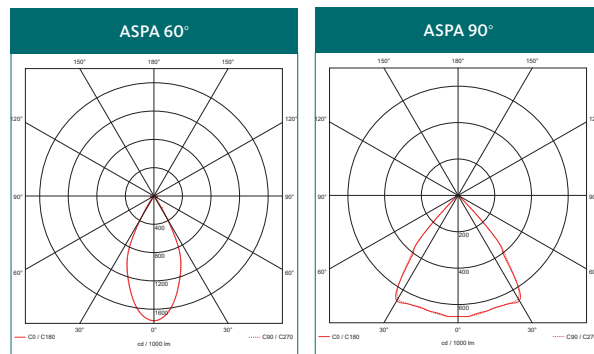

LICHTVERTEILUNG

MODELL	SYSTEMLEISTUNG (W)	FARBTEMPERATUR (K)	LICHTSTROM (lm)	EFFIZIENZ (lm/W)	GEWICHT (kg)	ARTIKELNR. DALI
ASPA DALI						
Aspa Dali 100W 60°Dali	100	5000	15500	155	3,5	09220333
Aspa Dali 100W 90°Dali	100	5000	15500	155	3,5	09220334
Aspa Dali 150W 60°Dali	150	5000	23250	155	3,5	09220335
Aspa Dali 150W 90°Dali	150	5000	23250	155	3,5	09220336
Aspa Dali 300W 60°Dali	300	5000	46500	155	7,2	09220338
Aspa Dali 300W 90°Dali	300	5000	46500	155	2	09220339
Zubehör						
Aspa verstellbarer Decken-und Wandhalter +/-60°						09220342
Aspa Kettenabhangung (1m)						09220343