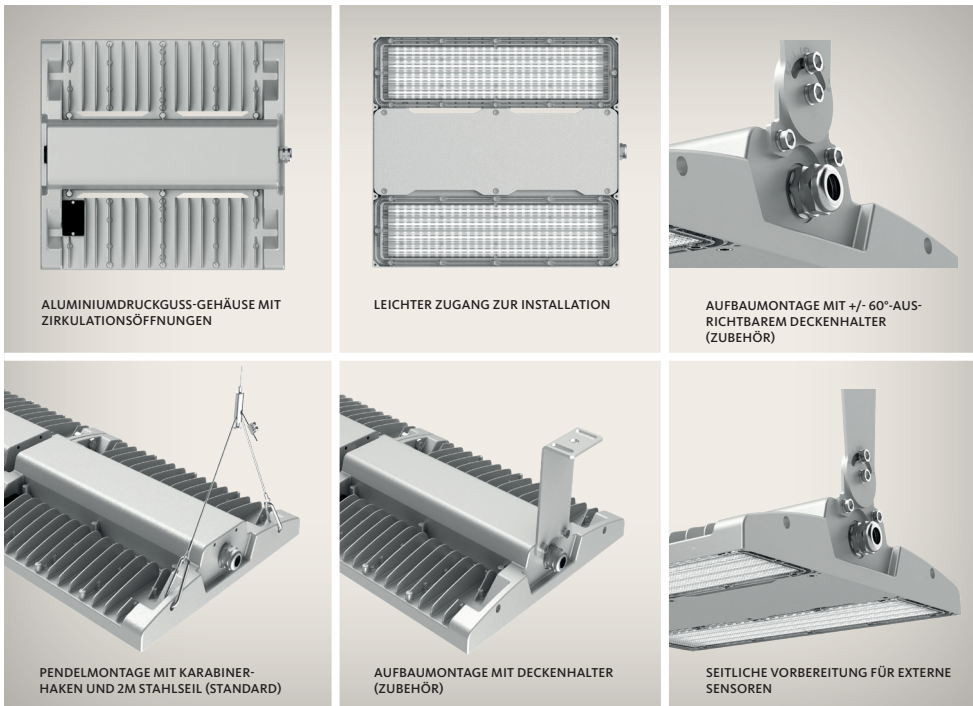

Aspa

Lineare Hochregalleuchte für Industrieanwendungen

Aspa ist eine Hallenleuchten-Familie für höchste Ansprüche an eine moderne, langlebige und wartungsfreie Beleuchtungsanlage.

Die robuste Modulbauweise eignet sich besonders für Beleuchtungsanlagen in Produktions-, Lager und Logistikbereichen sowie für Sporthallen.

Ein robustes, eckiges Aluminiumgussgehäuse mit flexiblen Montageoptionen, unterschiedlichen Optiken sowie höheren Leistungen bilden eine ideale Ergänzung des vorhandenen Industrieleuchtenprogramms.

- Tageslicht (5000k) steuerbar via Dali
- Umgebungstemperatur von -30 bis +55°C
- Schlagfestes Gehäuse IK10, IP66
- Systemleistungen 100W/150W/300W (15500/23500/46500lm)
- Erweiterbar mit Smart-Technologie
- Sporthallen geeignet gemäß DIN 57710-13
- Lebensdauer: 126.000h (L80B50)
- 5 Jahre Garantie

IP66

LED

ANWENDUNGEN:

Lager, Logistik, Produktion, Sport-/Wartungs-/Flugzeughallen

MATERIAL:

Gehäuse aus Aluminiumdruckguss

INSTALLATION UND ANSCHLUSS:

Seitliche Kabelzuführung mit 2,5m Anschlussleitung