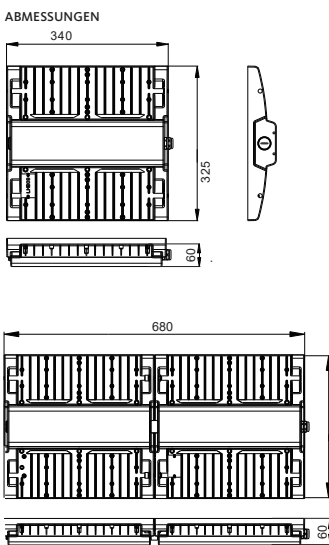

ANWENDUNGEN:

Lager, Logistik, Produktion, Sport-/Wartungs-/Flugzeughallen

MATERIAL:

Gehäuse aus Aluminiumdruckguss

INSTALLATION UND ANSCHLUSS:

Seitliche Kabelzuführung mit 2,5m Anschlussleitung

TECHNISCHE DATEN:

230-240 V, 50-60 Hz, 196-164VDC, IP66, IK10, SKII, CRI >80, UGR<25, SCDM3, Abstrahlwinkel: 60° und 90°, Lebensdauer: 126.000h (L80B50), 52.000h (L90B50), Umgebungstemperatur TA: -30°C bis +55°C

LICHTVERTEILUNG

MODELL	SYSTEMLEISTUNG (W)	FARBTEMPERATUR (K)	LICHTSTROM (lm)	EFFIZIENZ (lm/W)	GEWICHT (kg)	ARTIKELNR. DALI
ASPA DALI						
Aspa Dali 100W 60°Dali	100	5000	15500	155	3,5	09220333
Aspa Dali 100W 90°Dali	100	5000	15500	155	3,5	09220334
Aspa Dali 150W 60°Dali	150	5000	23250	155	3,5	09220335
Aspa Dali 150W 90°Dali	150	5000	23250	155	3,5	09220336
Aspa Dali 300W 60°Dali	300	5000	46500	155	7,2	09220338
Aspa Dali 300W 90°Dali	300	5000	46500	155	2	09220339
Zubehör						
Aspa verstellbarer Decken-und Wandhalter +/-60°						09220342
Aspa Kettenabhangung (1m)						09220343