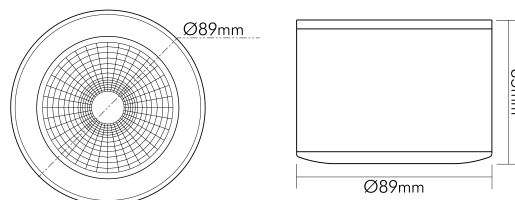

DATENBLATT

5068 Aufbau ECO DOB nickel-geb. 6W 840 38° dim C

LED Downlight 5068 Aufbau ECO DOB, schwenkbar

Artikelnummer	1857080913
GTIN	4044538071947

LICHTTECHNISCHE EIGENSCHAFTEN

Farbtemperatur	4000 K
Lichtfarbe	neutralweiß
LED Effizienz [System]	100 lm/W
Gesamtlichtstrom	600 lm
Ausstrahlwinkel	38 °
Farbabstand (MacAdam)	3 SDCM
Farbwiedergabeindex Ra	85
Farbwiedergabeindex R9	19
Bildschirmarbeitsplatztauglich nach EN 12464-1	nein
Lichtverteiler	Reflektor
L70B50 - Lebensdauer bei 25°C	30000 h
Flimmern [Pst LM]	1
Stroboskopeffekt [SVM]	0,4
Farbe steuerbar (RGB)	nein
Gesamtlichtstrom einstellbar	nein
Farbtemperatur einstellbar	nein
Konstant-Lichtstrom-Regelung	nein
Lichtquelle austauschbar	nein
Leuchtenlichtfläche	transparent
Lichtverteilung	symmetrisch

nobile Product Data Sheet v1.2.1/19.11.2021 (Text fehlt)

Stand
06.12.2025
23:12:14

Seite 1 von 4