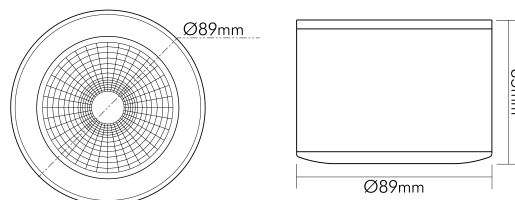

DATENBLATT

5068 Aufbau ECO DOB chrom 6W 830 38° dim C

LED Downlight 5068 Aufbau ECO DOB, schwenkbar

Artikelnummer	1857080223
GTIN	4044538071930

LICHTTECHNISCHE EIGENSCHAFTEN

Farbtemperatur	3000 K
Lichtfarbe	warmweiß
LED Effizienz [System]	95 lm/W
Gesamtlichtstrom	570 lm
Ausstrahlwinkel	38 °
Farbabstand (MacAdam)	3 SDCM
Farbwiedergabeindex Ra	80
Farbwiedergabeindex R9	21
Bildschirmarbeitsplatztauglich nach EN 12464-1	nein
Lichtverteiler	Reflektor
L70B50 - Lebensdauer bei 25°C	30000 h
Flimmern [Pst LM]	1
Stroboskopeffekt [SVM]	0,4
Farbe steuerbar (RGB)	nein
Gesamtlichtstrom einstellbar	nein
Farbtemperatur einstellbar	nein
Konstant-Lichtstrom-Regelung	nein
Lichtquelle austauschbar	nein
Leuchtenlichtfläche	transparent
Lichtverteilung	symmetrisch

Stand
06.12.2025
23:12:10