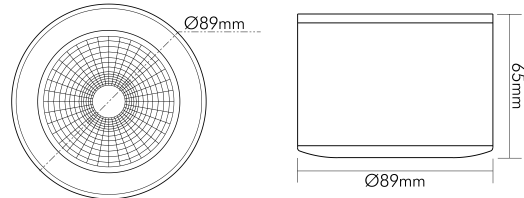

DATENBLATT

5068 Aufbau ECO DOB chrom 6W 840 38° dim C

LED Downlight 5068 Aufbau ECO DOB, schwenkbar

Artikelnummer	1857080213
GTIN	4044538071923

LICHTTECHNISCHE EIGENSCHAFTEN

Farbtemperatur	4000 K
Lichtfarbe	neutralweiß
LED Effizienz [System]	100 lm/W
Gesamtlichtstrom	600 lm
Ausstrahlwinkel	38 °
Farbabstand (MacAdam)	3 SDCM
Farbwiedergabeindex Ra	85
Farbwiedergabeindex R9	19
Bildschirmarbeitsplatztauglich nach EN 12464-1	nein
Lichtverteiler	Reflektor
L70B50 - Lebensdauer bei 25°C	30000 h
Flimmern [Pst LM]	1
Stroboskopeffekt [SVM]	0,4
Farbe steuerbar (RGB)	nein
Gesamtlichtstrom einstellbar	nein
Farbtemperatur einstellbar	nein
Konstant-Lichtstrom-Regelung	nein
Lichtquelle austauschbar	nein
Leuchtenlichtfläche	transparent
Lichtverteilung	symmetrisch

nobile Product Data Sheet v1.2.1/19.11.2021 (Text fehlt)

Stand
06.12.2025
23:12:09

Seite 1 von 4