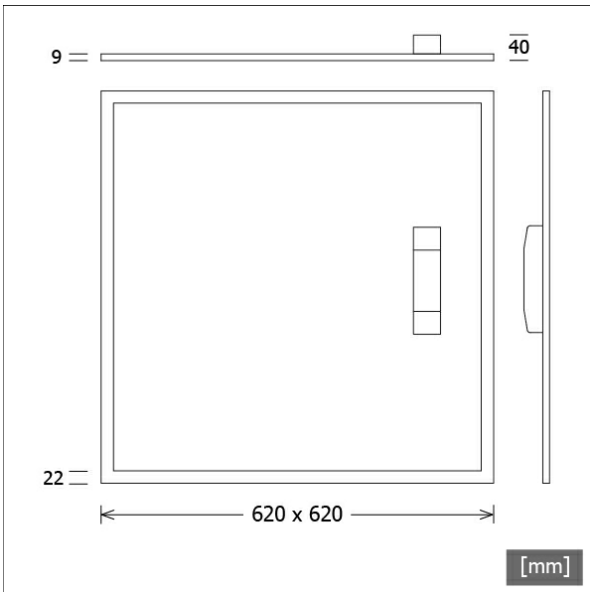

## Beschreibung

- superflaches dezentes Einleuchtefeld für abgehängte Deckensysteme mit sichtbarem T-Profil Modul (625 x 625)
- sehr geringe Einbautiefe
- hochwertige BAP Entblendung UGR <= 19 über Lightguide aus PMMA
- hohe Wartungsfreundlichkeit
- keine UV- und Wärmestrahlung
- innovatives Wärmemanagement über Aluminiumrahmen
- Leuchtenrückseite aus Stahlblech
- hochwertige LED-Linien mit seitlicher Lichteinspeisung
- externe Platzierung des Betriebsgeräts auf dem Leuchtenkörper möglich
- prismatischer Diffusor aus Polystyrol (PS)
- werkzeugloses Einlegen in Decke
- Anschluss an Betriebsgerät über Leuchtenkabel mit integriertem Stecker
- Betriebsgerät (LED-Konverter) inklusive

## Abmessungen / Gewichte

Länge	620 mm
Breite	620 mm
Höhe	9 mm
Einbautiefe	40 mm
Nettogewicht	2,90 kg
Bruttogewicht	3,05 kg

cd / 1000 lm

Offset [m]	Cone width [m]		Illuminance [lx]
3.0	5.77	6.07	232.7
6.0	11.54	12.14	58.2
9.0	17.32	18.21	25.9
12.0	23.09	24.28	14.5
15.0	28.86	30.35	9.3

<b>η</b>	LED
Efficiency	121 lm/W
Direct/Indirect	↓ 100% / ↑ 0%
System Power	37 W
<b>UGR</b>	X=4H, Y=8H
Reflection factors	70/50/20
UGR C0/C180	18.3
UGR C90/C270	18.6
CIE Flux Codes	61 87 97 100 100
Ra/CRI	>80