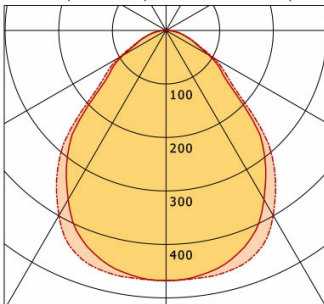

FYR 104.0625.840

Fyrra (1xLED 37W 840/4000K 4480lm)
— C0/C180 cd / 1000 lm — C90/C270

	C0	C90	C180	C270
0°	467	467	467	467
15°	448	464	448	464
30°	365	400	365	400
45°	217	240	217	240
60°	92	101	92	101
75°	35	35	35	35
90°	0	0	0	0

cd / 1000 lm

Offset [m]	Cone width [m]		Illuminance [lx]
3.0	5.77	6.07	232.7
6.0	11.54	12.14	58.2
9.0	17.32	18.21	25.9
12.0	23.09	24.28	14.5
15.0	28.86	30.35	9.3

η	LED
Efficiency	121 lm/W
Direct/Indirect	↓ 100% / ↑ 0%
System Power	37 W
UGR	X=4H, Y=8H
Reflection factors	70/50/20
UGR C0/C180	18.3
UGR C90/C270	18.6
CIE Flux Codes	61 87 97 100 100
Ra/CRI	>80

LTS

Zubehör

FYR-Z104.0600-0625
Drahtseil-Set für Modul 600/625
(2-fach, Länge: 1500 mm)

FYR-Z115.0625.0625
Anbaurahmen für Einlegeleuchte Modul 625 x 625