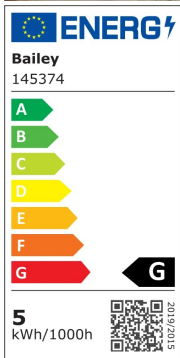

Attribute für allgemeine Klassifikation

ETIM-Gruppe	Leuchten
ETIM-Klasse	Lichtschlauch/-band
Name	RoBust LED Lichtschlauch 50M 5W/m 380lm/m 4000K IP65
Marke	Bailey
Produktserien	RoBust LED rope
Produkttyp	5W/m