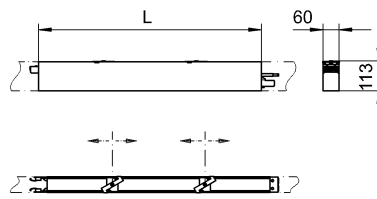

Anbauleuchte DOTOO.line
DLA SR/MITTEL/1122MM

338343070-00809414

CE

Schutzklasse

I

Gehäuse

Aluminiumprofil; Lackiert; Silber

Bauform

Anbauversion

Befestigung

Deckenmontage

Gesamtlänge

L=1122mm

Besonderheiten

Durchgangsverdrahtet, bis zu 18 m an einen Netzanschluss; Werkzeuglose mechanische und elektrische Verbindung der einzelnen Module