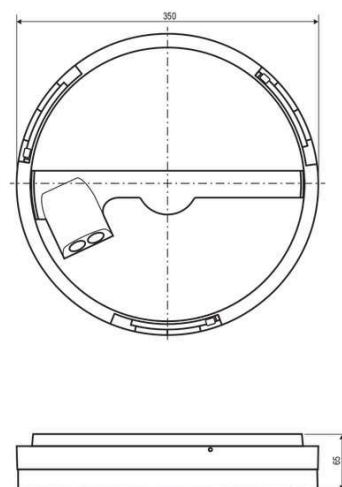

Technische Spezifikation (ETIM Klassenschlüssel: EC002892)

Schutzart (IP)	IP54	Lichtausbeute [lm/W] (max.)	107
Schutzart (NEMA)	3	Konstant-Lichtstrom-Regelung	nein
Eingangsspannung [V]	200 - 240	Lichtstärke [cd] (Berechnung)	1019
Spannungsart	AC	Lichtverteiler	Diffusorlinse/-optik/-panel
Eingangsspannung 2 [V]	176 - 300	Lichtverteilung	symmetrisch
Spannungsart 2	DC	Ausstrahlungswinkel	120
Frequenz	50/60 Hz	Ausstrahlungswinkel einstellbar	nein
Schutzklasse	II	Ausstrahlungswinkel (Bereich)	extrem breitstrahlend >80°
Nennstrom [mA] – (min./max.)	350 - 700	Fassung	ohne
Form	rund	Geeignet für Lichtbandkonfiguration	nein
Außendurchmesser [mm]	350	Werkstoff des Gehäuses	Kunststoff
Höhe/Tiefe [mm]	65	Mit Luftschlitzen	nein
Max. Systemleistung [W]	30	Gehäusefarbe	Silber
Systemleistung einstellbar	nein	RAL-Nummer (ähnlich)	9006
Systemleistung [W] – werkseitig	30	Verstellbarkeit	nicht verstellbar
Systemleistung – Stufen [W]	30	Werkstoff der Abdeckung	Kunststoff opal
Lichtstrom einstellbar	Stufen	Beschaffenheit der Abdeckung	opal
Bemessungslichtstrom [lm]	3200	Farbe der Abdeckung	weiß
Lichtstrom – Stufen (lm)	1420, 3200	Ballwurfsicher	nein
Farbtemperatur einstellbar	Stufen	Schlagfestigkeit	IK08
Farbtemperatur (min./max.)	3000 - 5700	UV-beständig	ja
Farbtemperatur [K] – werkseitig	5700	Mit Betriebsgerät	ja
Farbtemperatur – Stufen [K]	3000, 4000, 5700	Betriebsgerät	LED-Betriebsgerät stromgesteuert
Lichtaustritt	direkt	Austauschbares Betriebsgerät	nein
Lichtfarbe	weiß	Anschlussart	Steckklemme
Geeignet für Anzahl der Lichtquellen	1	Art der Verdrahtung	geeignet für Durchgangsverdrahtung
Mit Leuchtmittel	ja		
Leuchtmittel	LED nicht austauschbar		
Farbwiedergabeindex CRI (Bereich)	80-89		
Bildschirmarbeitsplatztauglich nach EN 12464-1	nein		