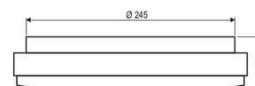

LED Anbaupanel für verschiedene Anwendungsbereiche im Innen- und Außenbereich (UV-stabilisiert). Das Panel kann sowohl an Decken, als auch an Wänden montiert werden. Durch den großflächigen Lichtaustritt wird dabei immer eine sehr homogene Ausleuchtung des Raumes erreicht. Die Leuchte kann auch über eine Zentralbatterie betrieben werden, mit einer Eingangsspannung von 176-300V/DC. Mit dem rückseitig angebrachten Schalter kann eine von drei möglichen Farbtemperaturen eingestellt werden. Außerdem kann die Wattage über einen Dip-Schalter eingestellt werden. Die möglichen Farbtemperaturen und daraus resultierenden Lumen unter Berücksichtigung der einstellbaren Wattage sind: 10W: 3000K (1000lm), 4000K (1200lm) und 5700K (1100lm), 15W: 3000K (1500lm), 4000K (1800lm) und 5700K (1650lm), 18W: 3000K (1750lm), 4000K (2200lm), 5700K (2000lm), 25W: 3000K (2400lm), 4000K (3000lm), 5700K (2800lm). Die Gehäusefarbe entspricht RAL9016. Schaltzyklen: 100000.