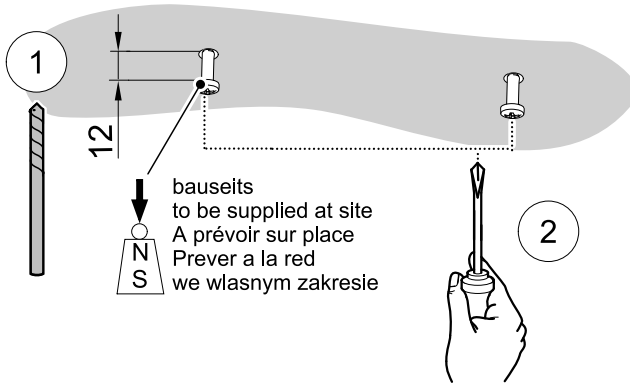

- (D) Für die Installation und für den Betrieb der Leuchten sind die nationalen Sicherheitsvorschriften zu beachten.
- (GB) Please note national safety instructions for installation and operation of this luminaire.
- (F) Pour l'installation et le fonctionnement des luminaires il est impératif de respecter les normes nationales de sécurité en vigueur.
- (PL) W celu prawidłowej instalacji i poprawnego działania oprawy należy przestrzegać krajowych przepisów bezpieczeństwa.
- (E) Para la instalación y la puesta en funcionamiento de las luminarias deben observarse las normas nacionales de seguridad.

VLDF-F 149/80...DV3-DV5	1488	256	1000	95
VLDF-F 154...DV3-DV5	1188	231	800	78,5
VLDF-F 139...DV3-DV5	888	166	600	62
VLDF-F 124...DV3-DV5	500	98	380	36
Typ	L	A4	A1	

0209084	ZEL-BU GST15i5-5-POL-WS	
0209079	ZEL-BU GST15i5-5-POL-SW	
0204553	ZEL-BU GST15i5-5-POL-DA WS	
0204554	ZEL-BU GST15i5-5-POL-DA SW	
0204555	ZEL-BU GST15i3-3-POL-WS	
0204556	ZEL-BU GST15i3-3-POL-SW	
Art.-Nr.	Bezeichnung	

	A
sol.	8-1
0,5-2,5mm ²	

DALI

0209089/L300	ZVL-VLDF-F-DV5 SW/3.0	3000
0209089/L200	ZVL-VLDF-F-DV5 SW/2.0	2000
0209089	ZVL-VLDF-F-DV5 SW/1.0	1000
0209088/L300	ZVL-VLDF-F-DV5 WS/3.0	3000
0209088/L200	ZVL-VLDF-F-DV5 WS/2.0	2000
0209088	ZVL-VLDF-F-DV5 WS/1.0	1000
0204611/L300	ZVL-VLDF-F-DV5 WS/3.0-DA	3000
0204611/L200	ZVL-VLDF-F-DV5 WS/2.0-DA	2000
0204611	ZVL-VLDF-F-DV5 WS/1.0-DA	1000
0204612/L300	ZVL-VLDF-F-DV5 SW/3.0-DA	3000
0204612/L200	ZVL-VLDF-F-DV5 SW/2.0-DA	2000
0204612	ZVL-VLDF-F-DV5 SW/1.0-DA	1000
0204609/L300	ZVL-VLDF-F-DV3 WS/3.0	3000
0204609/L200	ZVL-VLDF-F-DV3 WS/2.0	2000
0204609	ZVL-VLDF-F-DV3 WS/1.0	1000
0204610/L300	ZVL-VLDF-F-DV3 SW/3.0	3000
0204610/L200	ZVL-VLDF-F-DV3 SW/2.0	2000
0204610	ZVL-VLDF-F-DV3 SW/1.0	1000
Art.-Nr.	Bezeichnung	L