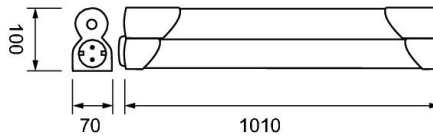

Dezent, aber zugleich stilvoll kann Pipe, die Bad- und Spiegelleuchterserie, horizontal wie auch vertikal angebracht werden. Wohltuend gleichmäßig verteilt Pipe das Licht über ihren satinierten Lichtkörper aus transluzentem PMMA.

Die Pipe S Modelle verfügen über eine harmonisch integrierte Schuko-Steckdose.

PIPE S30 30W WEISS M.STECKDOSE

1430.1-2

Maße [mm]

L	B	H
1010	70	100

Kategorie Spiegelleuchten

Dekor weiß/chrom mit Steckdose

Bestückung 1xT26 30 W